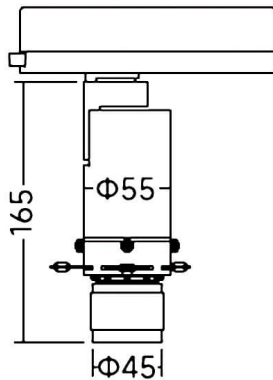

**Art track**

Proyector a carril Lavov de la familia Art track con una potencia de 10W y una optica ajustable de 21-34 grados.CCT 3000K. Con un flujo luminoso total de 380-430lm y una eficacia luminosa de 38-43 lm/W. Estabilidad de color SDCM2 .CCT 3000K Driver DALI.Fabricado en aluminio inyectado a presión y acabado en color Blanco.

<b>Dimensions</b>	
Product dimensions (mm)	Ø55X165mm
<b>Esquema</b>	

Código artículo	86.T019.13Z3.01
Tipo de producto	Indoor
Categoría	Proyectores a carril
Familia	Art track
Subfamilia	Art track
Pictograms	

<b>Producto</b>	
Potencia real (W)	10
Flujo luminoso real (lm)	380-430
Eficacia luminosa (lm/W)	38-43
Ángulo de apertura	21-34
Tiempo de vida	50000h L80B10
IP	20
Clase de aislamiento	Clase I
Color	Blanco
Equipo	DALI
Fuente de luz	LED
Tipo de LED	COB
Temperatura de color (K)	3000
Consistencia de color (SDCM)	SDCM2
CRI	90