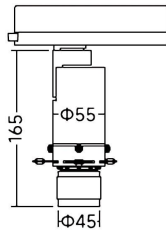

Código artículo	86.T019.13Z3.01
Tipo de producto	Indoor
Categoría	Proyectores a carril
Familia	Art track
Subfamilia	Art track

Pictograms

	220 240 V		CRI 90	CE
Driver INCL.	On Off		IP 20	

Dimensions

Product dimensions (mm) **Ø55X165mm**

Esquema

Producto	
Potencia real (W)	10
Flujo luminoso real (lm)	380-430
Eficacia luminosa (lm/W)	38-43
Ángulo de apertura	21-34
Life time (h)	50000h L80B10
IP	20
Electrical class insulation	Clase I
Color	Blanco
Equipo	DALI
Light source	LED
Type of LED	COB
Temperatura de color (K)	3000
Consistencia de color (SDCM)	SDCM<2
CRI	90