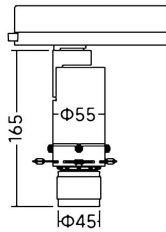

Art track

Proyector a carril Lavov de la familia Art track con una potencia de 10W y una optica ajustable de 21-34 grados.CCT 3000K. Con un flujo luminoso total de 380-430lm y una eficacia luminosa de 38-43 lm/W. Estabilidad de color SDCM

Código artículo	86.T019.13Z3.02
Tipo de producto	Indoor
Categoría	Proyectores a carril
Familia	Art track
Subfamilia	Art track
Pictograms	

Dimensions

Product dimensions (mm) **Ø55X165mm**

Esquema

Producto	
Potencia real (W)	10
Flujo luminoso real (lm)	380-430
Eficacia luminosa (lm/W)	38-43
Ángulo de apertura	21-34
Life time (h)	50000h L80B10
IP	20
Electrical class insulation	Clase I
Color	Negro
Equipo	DALI
Light source	LED
Type of LED	COB
Temperatura de color (K)	3000
Consistencia de color (SDCM)	SDCM<2
CRI	90