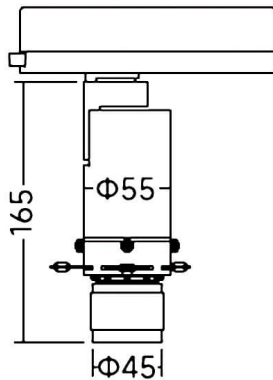

Art track

Proyector a carril Lavov de la familia Art track con una potencia de 10W y una optica ajustable de 21-34 grados.CCT 3000K. Con un flujo luminoso total de 380-430lm y una eficacia luminosa de 38-43 lm/W. Estabilidad de color SDCM2 .CCT 3000K Driver DALI.Fabricado en aluminio inyectado a presión y acabado en color Negro.

Dimensions	
Product dimensions (mm)	Ø55X165mm
Esquema	

Código artículo	86.T019.13Z3.02
Tipo de producto	Indoor
Categoría	Proyectores a carril
Familia	Art track
Subfamilia	Art track
Pictograms	

Producto	
Potencia real (W)	10
Flujo luminoso real (lm)	380-430
Eficacia luminosa (lm/W)	38-43
Ángulo de apertura	21-34
Tiempo de vida	50000h L80B10
IP	20
Clase de aislamiento	Clase I
Color	Negro
Equipo	DALI
Fuente de luz	LED
Tipo de LED	COB
Temperatura de color (K)	3000
Consistencia de color (SDCM)	SDCM2
CRI	90