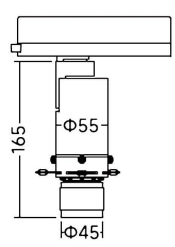

Código artículo	86.T019.13Z3.02
Tipo de producto	Indoor
Categoría	Proyectores a carril
Familia	Art track
Subfamilia	Art track

Pictograms

	220 240 V		CRI 90	
Driver INCL.	On Off		IP 20	

Dimensions

Product dimensions (mm)	Ø55X165mm
--------------------------------	------------------

Esquema

Producto	
Potencia real (W)	10
Flujo luminoso real (lm)	380-430
Eficacia luminosa (lm/W)	38-43
Ángulo de apertura	21-34
Life time (h)	50000h L80B10
IP	20
Electrical class insulation	Clase I
Color	Negro
Equipo	DALI
Light source	LED
Type of LED	COB
Temperatura de color (K)	3000
Consistencia de color (SDCM)	SDCM<2
CRI	90