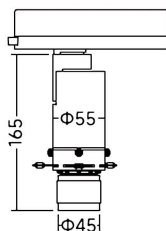

Art track

Proyector a carril Lavov de la familia Art track con una potencia de 10W y una optica ajustable de 21-34 grados.CCT 3000K. Con un flujo luminoso total de 380-430lm y una eficacia luminosa de 38-43 lm/W. Estabilidad de color SDCM

Código artículo	86.T019.13Z3.02
Tipo de producto	Indoor
Categoría	Proyectores a carril
Familia	Art track
Subfamilia	Art track
Pictograms	

Dimensions

Product dimensions (mm) **Ø55X165mm**

Esquema

Producto	
Potencia real (W)	10
Flujo luminoso real (lm)	380-430
Eficacia luminosa (lm/W)	38-43
Ángulo de apertura	21-34
Life time (h)	50000h L80B10
IP	20
Electrical class insulation	Clase I
Color	Negro
Equipo	DALI
Light source	LED
Type of LED	COB
Temperatura de color (K)	3000
Consistencia de color (SDCM)	SDCM<2
CRI	90