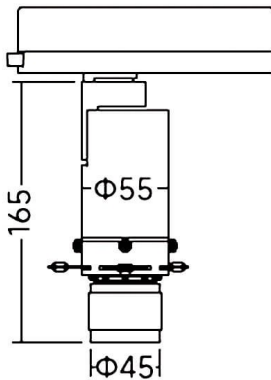

**Art track**

Proyector a carril Lavov de la familia Art track con una potencia de 10W y una optica ajustable de 21-34 grados.CCT 4000K. Con un flujo luminoso total de 380-430lm y una eficacia luminosa de 38-43 lm/W. Estabilidad de color SDCM2 .CCT 4000K Driver ON-OFF.Fabricado en aluminio inyectado a presión y acabado en color Blanco.

**Dimensions**

Product dimensions (mm) **Ø55X165mm**

**Esquema**

|                         |                             |
|-------------------------|-----------------------------|
| <b>Código artículo</b>  | <b>86.T019.14Z1.01</b>      |
| <b>Tipo de producto</b> | <b>Indoor</b>               |
| <b>Categoría</b>        | <b>Proyectores a carril</b> |
| <b>Familia</b>          | <b>Art track</b>            |
| <b>Subfamilia</b>       | <b>Art track</b>            |
| <b>Pictograms</b>       |                             |

|                                     |                      |
|-------------------------------------|----------------------|
| <b>Producto</b>                     |                      |
| <b>Potencia real (W)</b>            | <b>10</b>            |
| <b>Flujo luminoso real (lm)</b>     | <b>380-430</b>       |
| <b>Eficacia luminosa (lm/W)</b>     | <b>38-43</b>         |
| <b>Ángulo de apertura</b>           | <b>21-34</b>         |
| <b>Tiempo de vida</b>               | <b>50000h L80B10</b> |
| <b>IP</b>                           | <b>20</b>            |
| <b>Clase de aislamiento</b>         | <b>Clase I</b>       |
| <b>Color</b>                        | <b>Blanco</b>        |
| <b>Equipo</b>                       | <b>ON-OFF</b>        |
| <b>Fuente de luz</b>                | <b>LED</b>           |
| <b>Tipo de LED</b>                  | <b>COB</b>           |
| <b>Temperatura de color (K)</b>     | <b>4000</b>          |
| <b>Consistencia de color (SDCM)</b> | <b>SDCM2</b>         |
| <b>CRI</b>                          | <b>90</b>            |