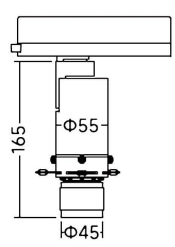

Código artículo	86.T019.14Z1.01
Tipo de producto	Indoor
Categoría	Proyectores a carril
Familia	Art track
Subfamilia	Art track

Pictograms

	220 240 V		CRI 90	
Driver INCL.	On Off		IP 20	

Dimensions

Product dimensions (mm)	Ø55X165mm
--------------------------------	------------------

Esquema

Producto	
Potencia real (W)	10
Flujo luminoso real (lm)	380-430
Eficacia luminosa (lm/W)	38-43
Ángulo de apertura	21-34
Life time (h)	50000h L80B10
IP	20
Electrical class insulation	Clase I
Color	Blanco
Equipo	ON-OFF
Light source	LED
Type of LED	COB
Temperatura de color (K)	4000
Consistencia de color (SDCM)	SDCM<2
CRI	90