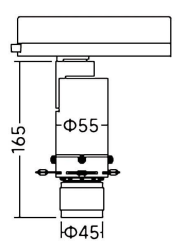

Código artículo	86.T019.14Z1.01
Tipo de producto	Indoor
Categoría	Proyectores a carril
Familia	Art track
Subfamilia	Art track

Pictograms

	220 240 V		CRI 90	CE
Driver INCL.	On Off		IP 20	

Dimensions

Product dimensions (mm)	Ø55X165mm
--------------------------------	------------------

Esquema

Producto	
Potencia real (W)	10
Flujo luminoso real (lm)	380-430
Eficacia luminosa (lm/W)	38-43
Ángulo de apertura	21-34
Life time (h)	50000h L80B10
IP	20
Electrical class insulation	Clase I
Color	Blanco
Equipo	ON-OFF
Light source	LED
Type of LED	COB
Temperatura de color (K)	4000
Consistencia de color (SDCM)	SDCM<2
CRI	90