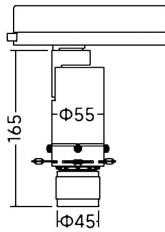

Art track

Proyector a carril Lavov de la familia Art track con una potencia de 10W y una optica ajustable de 21-34 grados.CCT 4000K. Con un flujo luminoso total de 380-430lm y una eficacia luminosa de 38-43 lm/W. Estabilidad de color SDCM

Código artículo	86.T019.14Z1.01
Tipo de producto	Indoor
Categoría	Proyectores a carril
Familia	Art track
Subfamilia	Art track
Pictograms	

Dimensions

Product dimensions (mm) **Ø55X165mm**

Esquema

Producto	
Potencia real (W)	10
Flujo luminoso real (lm)	380-430
Eficacia luminosa (lm/W)	38-43
Ángulo de apertura	21-34
Life time (h)	50000h L80B10
IP	20
Electrical class insulation	Clase I
Color	Blanco
Equipo	ON-OFF
Light source	LED
Type of LED	COB
Temperatura de color (K)	4000
Consistencia de color (SDCM)	SDCM<2
CRI	90