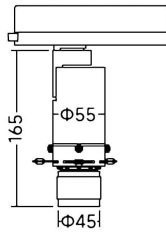

Código artículo	86.T019.14Z1.02
Tipo de producto	Indoor
Categoría	Proyectores a carril
Familia	Art track
Subfamilia	Art track

Pictograms

	220 240 V		CRI 90	CE
Driver INCL.	On Off		IP 20	

Dimensions

Product dimensions (mm) **Ø55X165mm**

Esquema

Producto	
Potencia real (W)	10
Flujo luminoso real (lm)	380-430
Eficacia luminosa (lm/W)	38-43
Ángulo de apertura	21-34
Life time (h)	50000h L80B10
IP	20
Electrical class insulation	Clase I
Color	Negro
Equipo	ON-OFF
Light source	LED
Type of LED	COB
Temperatura de color (K)	4000
Consistencia de color (SDCM)	SDCM<2
CRI	90