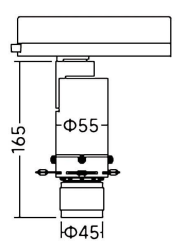

<b>Código artículo</b>	<b>86.T019.14Z1.02</b>
<b>Tipo de producto</b>	<b>Indoor</b>
<b>Categoría</b>	<b>Proyectores a carril</b>
<b>Familia</b>	<b>Art track</b>
<b>Subfamilia</b>	<b>Art track</b>

**Pictograms**

	220 240 V		CRI 90	CE
Driver INCL.	On Off		IP 20	

**Dimensions**

<b>Product dimensions (mm)</b>	<b>Ø55X165mm</b>
--------------------------------	------------------

**Esquema**

<b>Producto</b>	
<b>Potencia real (W)</b>	<b>10</b>
<b>Flujo luminoso real (lm)</b>	<b>380-430</b>
<b>Eficacia luminosa (lm/W)</b>	<b>38-43</b>
<b>Ángulo de apertura</b>	<b>21-34</b>
<b>Life time (h)</b>	<b>50000h L80B10</b>
<b>IP</b>	<b>20</b>
<b>Electrical class insulation</b>	<b>Clase I</b>
<b>Color</b>	<b>Negro</b>
<b>Equipo</b>	<b>ON-OFF</b>
<b>Light source</b>	<b>LED</b>
<b>Type of LED</b>	<b>COB</b>
<b>Temperatura de color (K)</b>	<b>4000</b>
<b>Consistencia de color (SDCM)</b>	<b>SDCM&lt;2</b>
<b>CRI</b>	<b>90</b>