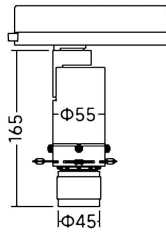

<b>Código artículo</b>	<b>86.T019.14Z1.02</b>
<b>Tipo de producto</b>	<b>Indoor</b>
<b>Categoría</b>	<b>Proyectores a carril</b>
<b>Familia</b>	<b>Art track</b>
<b>Subfamilia</b>	<b>Art track</b>

**Pictograms**

	220 240 V		CRI 90	CE
Driver INCL.	On Off		IP 20	

**Dimensions**

**Product dimensions (mm)**    **Ø55X165mm**

**Esquema**

<b>Producto</b>	
<b>Potencia real (W)</b>	<b>10</b>
<b>Flujo luminoso real (lm)</b>	<b>380-430</b>
<b>Eficacia luminosa (lm/W)</b>	<b>38-43</b>
<b>Ángulo de apertura</b>	<b>21-34</b>
<b>Life time (h)</b>	<b>50000h L80B10</b>
<b>IP</b>	<b>20</b>
<b>Electrical class insulation</b>	<b>Clase I</b>
<b>Color</b>	<b>Negro</b>
<b>Equipo</b>	<b>ON-OFF</b>
<b>Light source</b>	<b>LED</b>
<b>Type of LED</b>	<b>COB</b>
<b>Temperatura de color (K)</b>	<b>4000</b>
<b>Consistencia de color (SDCM)</b>	<b>SDCM&lt;2</b>
<b>CRI</b>	<b>90</b>