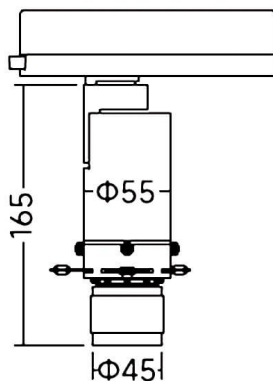

**Art track**

Proyector a carril Lavov de la familia Art track con una potencia de 10W y una optica ajustable de 21-34 grados.CCT 4000K. Con un flujo luminoso total de 380-430lm y una eficacia luminosa de 38-43 lm/W. Estabilidad de color SDCM2 .CCT 4000K Driver ON-OFF.Fabricado en aluminio inyectado a presión y acabado en color Negro.

Dimensions	
Product dimensions (mm)	Ø55X165mm

Esquema	
---------	--

Código artículo	86.T019.14Z1.02
Tipo de producto	Indoor
Categoría	Proyectores a carril
Familia	Art track
Subfamilia	Art track
Pictograms	

Producto	
Potencia real (W)	10
Flujo luminoso real (lm)	380-430
Eficacia luminosa (lm/W)	38-43
Ángulo de apertura	21-34
Tiempo de vida	50000h L80B10
IP	20
Clase de aislamiento	Clase I
Color	Negro
Equipo	ON-OFF
Fuente de luz	LED
Tipo de LED	COB
Temperatura de color (K)	4000
Consistencia de color (SDCM)	SDCM2
CRI	90