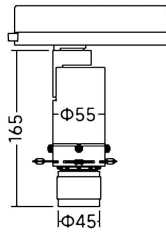

<b>Código artículo</b>	<b>86.T019.14Z1.02</b>
<b>Tipo de producto</b>	<b>Indoor</b>
<b>Categoría</b>	<b>Proyectores a carril</b>
<b>Familia</b>	<b>Art track</b>
<b>Subfamilia</b>	<b>Art track</b>

**Pictograms**

	220 240 V		CRI 90	CE
Driver INCL.	On Off		IP 20	

**Dimensions**

Product dimensions (mm) Ø55X165mm

**Esquema**

<b>Producto</b>	
<b>Potencia real (W)</b>	<b>10</b>
<b>Flujo luminoso real (lm)</b>	<b>380-430</b>
<b>Eficacia luminosa (lm/W)</b>	<b>38-43</b>
<b>Ángulo de apertura</b>	<b>21-34</b>
<b>Life time (h)</b>	<b>50000h L80B10</b>
<b>IP</b>	<b>20</b>
<b>Electrical class insulation</b>	<b>Clase I</b>
<b>Color</b>	<b>Negro</b>
<b>Equipo</b>	<b>ON-OFF</b>
<b>Light source</b>	<b>LED</b>
<b>Type of LED</b>	<b>COB</b>
<b>Temperatura de color (K)</b>	<b>4000</b>
<b>Consistencia de color (SDCM)</b>	<b>SDCM&lt;2</b>
<b>CRI</b>	<b>90</b>