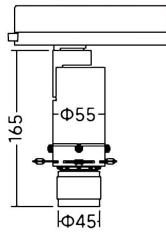

Código artículo	86.T019.14Z3.01
Tipo de producto	Indoor
Categoría	Proyectores a carril
Familia	Art track
Subfamilia	Art track

Pictograms

	220 240 V		CRI 90	
Driver INCL.	On Off		IP 20	

Dimensions

Product dimensions (mm) Ø55X165mm

Esquema

Producto	
Potencia real (W)	10
Flujo luminoso real (lm)	380-430
Eficacia luminosa (lm/W)	38-43
Ángulo de apertura	21-34
Life time (h)	50000h L80B10
IP	20
Electrical class insulation	Clase I
Color	Blanco
Equipo	DALI
Light source	LED
Type of LED	COB
Temperatura de color (K)	4000
Consistencia de color (SDCM)	SDCM<2
CRI	90