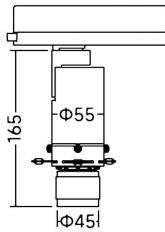

Art track

Proyector a carril Lavov de la familia Art track con una potencia de 10W y una optica ajustable de 21-34 grados.CCT 4000K. Con un flujo luminoso total de 380-430lm y una eficacia luminosa de 38-43 lm/W. Estabilidad de color SDCM

Código artículo	86.T019.14Z3.01
Tipo de producto	Indoor
Categoría	Proyectores a carril
Familia	Art track
Subfamilia	Art track
Pictograms	

Dimensions

Product dimensions (mm) **Ø55X165mm**

Esquema

Producto	
Potencia real (W)	10
Flujo luminoso real (lm)	380-430
Eficacia luminosa (lm/W)	38-43
Ángulo de apertura	21-34
Life time (h)	50000h L80B10
IP	20
Electrical class insulation	Clase I
Color	Blanco
Equipo	DALI
Light source	LED
Type of LED	COB
Temperatura de color (K)	4000
Consistencia de color (SDCM)	SDCM<2
CRI	90