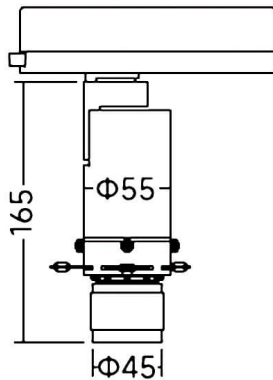

Art track

Proyector a carril Lavov de la familia Art track con una potencia de 10W y una optica ajustable de 21-34 grados.CCT 4000K. Con un flujo luminoso total de 380-430lm y una eficacia luminosa de 38-43 lm/W. Estabilidad de color SDCM2 .CCT 4000K Driver DALI.Fabricado en aluminio inyectado a presión y acabado en color Blanco.

Dimensions	
Product dimensions (mm)	Ø55X165mm

Esquema	
---------	--

Código artículo	86.T019.14Z3.01
Tipo de producto	Indoor
Categoría	Proyectores a carril
Familia	Art track
Subfamilia	Art track
Pictograms	

Producto	
Potencia real (W)	10
Flujo luminoso real (lm)	380-430
Eficacia luminosa (lm/W)	38-43
Ángulo de apertura	21-34
Tiempo de vida	50000h L80B10
IP	20
Clase de aislamiento	Clase I
Color	Blanco
Equipo	DALI
Fuente de luz	LED
Tipo de LED	COB
Temperatura de color (K)	4000
Consistencia de color (SDCM)	SDCM2
CRI	90