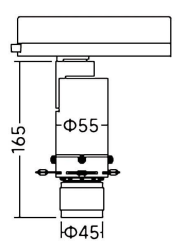

Código artículo	86.T019.14Z3.01
Tipo de producto	Indoor
Categoría	Proyectores a carril
Familia	Art track
Subfamilia	Art track

Pictograms

	220 240 V		CRI 90	
Driver INCL.	On Off		IP 20	

Dimensions

Product dimensions (mm)	Ø55X165mm
--------------------------------	------------------

Esquema

Producto	
Potencia real (W)	10
Flujo luminoso real (lm)	380-430
Eficacia luminosa (lm/W)	38-43
Ángulo de apertura	21-34
Life time (h)	50000h L80B10
IP	20
Electrical class insulation	Clase I
Color	Blanco
Equipo	DALI
Light source	LED
Type of LED	COB
Temperatura de color (K)	4000
Consistencia de color (SDCM)	SDCM<2
CRI	90