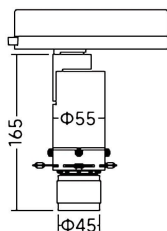

Art track

Proyector a carril Lavov de la familia Art track con una potencia de 10W y una optica ajustable de 21-34 grados.CCT 4000K. Con un flujo luminoso total de 380-430lm y una eficacia luminosa de 38-43 lm/W. Estabilidad de color SDCM

| | |
|-------------------------|-----------------------------|
| Código artículo | 86.T019.14Z3.02 |
| Tipo de producto | Indoor |
| Categoría | Proyectores a carril |
| Familia | Art track |
| Subfamilia | Art track |
| Pictograms | |

Dimensions

Product dimensions (mm) **Ø55X165mm**

Esquema

| | |
|-------------------------------------|----------------------|
| Producto | |
| Potencia real (W) | 10 |
| Flujo luminoso real (lm) | 380-430 |
| Eficacia luminosa (lm/W) | 38-43 |
| Ángulo de apertura | 21-34 |
| Life time (h) | 50000h L80B10 |
| IP | 20 |
| Electrical class insulation | Clase I |
| Color | Negro |
| Equipo | DALI |
| Light source | LED |
| Type of LED | COB |
| Temperatura de color (K) | 4000 |
| Consistencia de color (SDCM) | SDCM<2 |
| CRI | 90 |