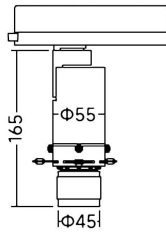

Art track

Proyector a carril Lavov de la familia Art track con una potencia de 10W y una optica ajustable de 21-34 grados.CCT 4000K. Con un flujo luminoso total de 380-430lm y una eficacia luminosa de 38-43 lm/W. Estabilidad de color SDCM

Código artículo	86.T019.14Z3.02
Tipo de producto	Indoor
Categoría	Proyectores a carril
Familia	Art track
Subfamilia	Art track
Pictograms	

Dimensions

Product dimensions (mm) **Ø55X165mm**

Esquema

Producto	
Potencia real (W)	10
Flujo luminoso real (lm)	380-430
Eficacia luminosa (lm/W)	38-43
Ángulo de apertura	21-34
Life time (h)	50000h L80B10
IP	20
Electrical class insulation	Clase I
Color	Negro
Equipo	DALI
Light source	LED
Type of LED	COB
Temperatura de color (K)	4000
Consistencia de color (SDCM)	SDCM<2
CRI	90