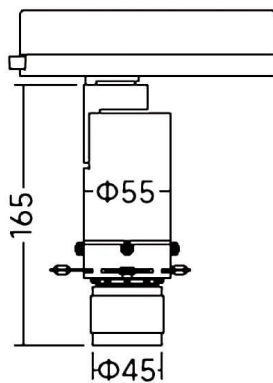

**Art track**

Proyector a carril Lavov de la familia Art track con una potencia de 10W y una optica ajustable de 21-34 grados.CCT 4000K. Con un flujo luminoso total de 380-430lm y una eficacia luminosa de 38-43 lm/W. Estabilidad de color SDCM2 .CCT 4000K Driver DALI.Fabricado en aluminio inyectado a presión y acabado en color Negro.

Dimensions	
Product dimensions (mm)	Ø55X165mm

Código artículo	86.T019.14Z3.02
Tipo de producto	Indoor
Categoría	Proyectores a carril
Familia	Art track
Subfamilia	Art track
Pictograms	

**Esquema**

Producto	
Potencia real (W)	10
Flujo luminoso real (lm)	380-430
Eficacia luminosa (lm/W)	38-43
Ángulo de apertura	21-34
Tiempo de vida	50000h L80B10
IP	20
Clase de aislamiento	Clase I
Color	Negro
Equipo	DALI
Fuente de luz	LED
Tipo de LED	COB
Temperatura de color (K)	4000
Consistencia de color (SDCM)	SDCM2
CRI	90