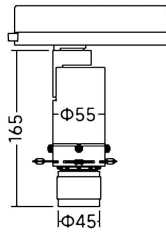

Código artículo	86.T019.14Z3.02
Tipo de producto	Indoor
Categoría	Proyectores a carril
Familia	Art track
Subfamilia	Art track

Pictograms

	220 240 V		CRI 90	CE
Driver INCL.	On Off		IP 20	

Dimensions

Product dimensions (mm) Ø55X165mm

Esquema

Producto	
Potencia real (W)	10
Flujo luminoso real (lm)	380-430
Eficacia luminosa (lm/W)	38-43
Ángulo de apertura	21-34
Life time (h)	50000h L80B10
IP	20
Electrical class insulation	Clase I
Color	Negro
Equipo	DALI
Light source	LED
Type of LED	COB
Temperatura de color (K)	4000
Consistencia de color (SDCM)	SDCM<2
CRI	90