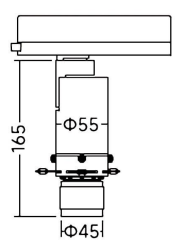

Código artículo	86.T019.14Z3.02
Tipo de producto	Indoor
Categoría	Proyectores a carril
Familia	Art track
Subfamilia	Art track

Pictograms

	220 240 V		CRI 90	CE
Driver INCL.	On Off	DALI	IP 20	

Dimensions

Product dimensions (mm)	Ø55X165mm
--------------------------------	------------------

Esquema

Producto	
Potencia real (W)	10
Flujo luminoso real (lm)	380-430
Eficacia luminosa (lm/W)	38-43
Ángulo de apertura	21-34
Life time (h)	50000h L80B10
IP	20
Electrical class insulation	Clase I
Color	Negro
Equipo	DALI
Light source	LED
Type of LED	COB
Temperatura de color (K)	4000
Consistencia de color (SDCM)	SDCM<2
CRI	90