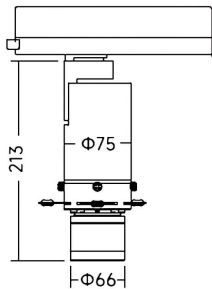

**Art track**

Proyector a carril Lavov de la familia Art track con una potencia de 20W y una optica ajustable de 18° -30° / 27° -42° grados.CCT 3000K. Con un flujo luminoso total de 568-700lm y una eficacia luminosa de 28,4-35 lm/W. Estabilidad de color SDCM

**Dimensions**

**Product dimensions (mm)**    **Ø75X213mm**

**Esquema**

<b>Producto</b>	
<b>Potencia real (W)</b>	<b>20</b>
<b>Flujo luminoso real (lm)</b>	<b>568-700</b>
<b>Eficacia luminosa (lm/W)</b>	<b>28,4-35</b>
<b>Ángulo de apertura</b>	<b>18° -30° / 27° -42°</b>
<b>Life time (h)</b>	<b>50000h L80B10</b>
<b>IP</b>	<b>20</b>
<b>Electrical class insulation</b>	<b>Clase I</b>
<b>Color</b>	<b>Blanco</b>
<b>Equipo</b>	<b>ON-OFF</b>
<b>Light source</b>	<b>LED</b>
<b>Type of LED</b>	<b>COB</b>
<b>Temperatura de color (K)</b>	<b>3000</b>
<b>Consistencia de color (SDCM)</b>	<b>SDCM&lt;2</b>
<b>CRI</b>	<b>90</b>