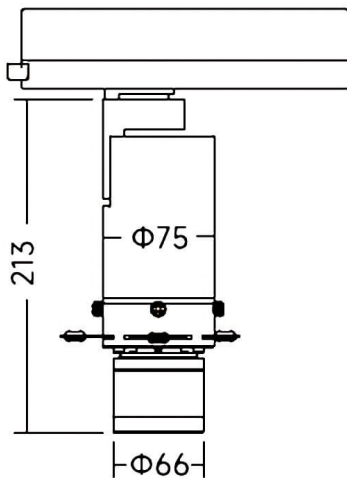

Art track

Proyector a carril Lavov de la familia Art track con una potencia de 20W y una optica ajustable de 18° -30° / 27° -42° grados.CCT 3000K. Con un flujo luminoso total de 568-700lm y una eficacia luminosa de 28,4-35 lm/W. Estabilidad de color SDCM2 .CCT 3000K Driver ON-OFF.Fabricado en aluminio inyectado a presión y acabado en color Blanco.

Dimensions	
Product dimensions (mm)	Ø75X213mm

Esquema

Código artículo	86.T019.23Z1.01
Tipo de producto	Indoor
Categoría	Proyectores a carril
Familia	Art track
Subfamilia	Art track
Pictograms	

Producto	
Potencia real (W)	20
Flujo luminoso real (lm)	568-700
Eficacia luminosa (lm/W)	28,4-35
Ángulo de apertura	18° -30° / 27° -42°
Tiempo de vida	50000h L80B10
IP	20
Clase de aislamiento	Clase I
Color	Blanco
Equipo	ON-OFF
Fuente de luz	LED
Tipo de LED	COB
Temperatura de color (K)	3000
Consistencia de color (SDCM)	SDCM2
CRI	90