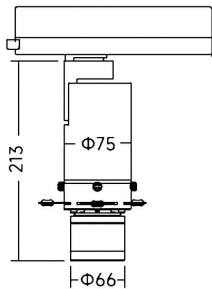

	220 240 V		CRI 90	CE
Driver INCL.	On Off		IP 20	

**Dimensions**

**Product dimensions (mm)**    **Ø75X213mm**

**Esquema**

<b>Producto</b>	
<b>Potencia real (W)</b>	<b>20</b>
<b>Flujo luminoso real (lm)</b>	<b>568-700</b>
<b>Eficacia luminosa (lm/W)</b>	<b>28,4-35</b>
<b>Ángulo de apertura</b>	<b>18° -30° / 27° -42°</b>
<b>Life time (h)</b>	<b>50000h L80B10</b>
<b>IP</b>	<b>20</b>
<b>Electrical class insulation</b>	<b>Clase I</b>
<b>Color</b>	<b>Negro</b>
<b>Equipo</b>	<b>ON-OFF</b>
<b>Light source</b>	<b>LED</b>
<b>Type of LED</b>	<b>COB</b>
<b>Temperatura de color (K)</b>	<b>3000</b>
<b>Consistencia de color (SDCM)</b>	<b>SDCM&lt;2</b>
<b>CRI</b>	<b>90</b>