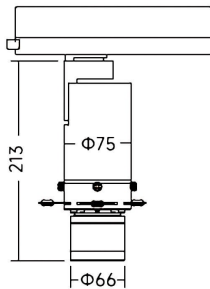

Código artículo	86.T019.23Z1.02
Tipo de producto	Indoor
Categoría	Proyectores a carril
Familia	Art track
Subfamilia	Art track

Pictograms

Dimensions

Product dimensions (mm) **Ø75X213mm**

Esquema

Producto

Potencia real (W)	20
Flujo luminoso real (lm)	568-700
Eficacia luminosa (lm/W)	28,4-35
Ángulo de apertura	18° -30° / 27° -42°
Life time (h)	50000h L80B10
IP	20
Electrical class insulation	Clase I
Color	Negro
Equipo	ON-OFF
Light source	LED
Type of LED	COB
Temperatura de color (K)	3000
Consistencia de color (SDCM)	SDCM<2
CRI	90