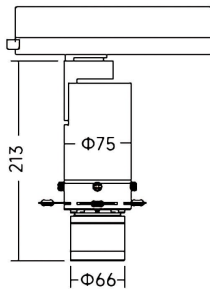

Art track

Proyector a carril Lavov de la familia Art track con una potencia de 20W y una optica ajustable de 18° -30° / 27° -42° grados.CCT 3000K. Con un flujo luminoso total de 568-700lm y una eficacia luminosa de 28,4-35 lm/W. Estabilidad de color SDCM

Código artículo	86.T019.23Z3.01
Tipo de producto	Indoor
Categoría	Proyectores a carril
Familia	Art track
Subfamilia	Art track
Pictograms	

Dimensions

Product dimensions (mm) **Ø75X213mm**

Esquema

Producto

Potencia real (W)	20
Flujo luminoso real (lm)	568-700
Eficacia luminosa (lm/W)	28,4-35
Ángulo de apertura	18° -30° / 27° -42°
Life time (h)	50000h L80B10
IP	20
Electrical class insulation	Clase I
Color	Blanco
Driver incluido	SI
Equipo	DALI
Light source	LED
Type of LED	COB
Temperatura de color (K)	3000
Consistencia de color (SDCM)	SDCM<2
CRI	90