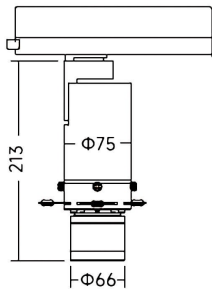

Art track

Proyector a carril Lavov de la familia Art track con una potencia de 20W y una optica ajustable de 18° -30° / 27° -42° grados.CCT 3000K. Con un flujo luminoso total de 568-700lm y una eficacia luminosa de 28,4-35 lm/W. Estabilidad de color SDCM

Código artículo	86.T019.23Z3.01
Tipo de producto	Indoor
Categoría	Proyectores a carril
Familia	Art track
Subfamilia	Art track
Pictograms	

Dimensions

Product dimensions (mm) **Ø75X213mm**

Esquema

Producto	
Potencia real (W)	20
Flujo luminoso real (lm)	568-700
Eficacia luminosa (lm/W)	28,4-35
Ángulo de apertura	18° -30° / 27° -42°
Life time (h)	50000h L80B10
IP	20
Electrical class insulation	Clase I
Color	Blanco
Driver incluido	SI
Equipo	DALI
Light source	LED
Type of LED	COB
Temperatura de color (K)	3000
Consistencia de color (SDCM)	SDCM<2
CRI	90