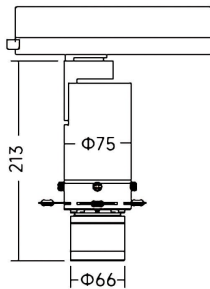

**Art track**

Proyector a carril Lavov de la familia Art track con una potencia de 20W y una optica ajustable de 18° -30° / 27° -42° grados.CCT 3000K. Con un flujo luminoso total de 568-700lm y una eficacia luminosa de 28,4-35 lm/W. Estabilidad de color SDCM

**Dimensions**

**Product dimensions (mm)**    **Ø75X213mm**

**Esquema**

<b>Producto</b>	
<b>Potencia real (W)</b>	<b>20</b>
<b>Flujo luminoso real (lm)</b>	<b>568-700</b>
<b>Eficacia luminosa (lm/W)</b>	<b>28,4-35</b>
<b>Ángulo de apertura</b>	<b>18° -30° / 27° -42°</b>
<b>Life time (h)</b>	<b>50000h L80B10</b>
<b>IP</b>	<b>20</b>
<b>Electrical class insulation</b>	<b>Clase I</b>
<b>Color</b>	<b>Blanco</b>
<b>Driver incluido</b>	<b>SI</b>
<b>Equipo</b>	<b>DALI</b>
<b>Light source</b>	<b>LED</b>
<b>Type of LED</b>	<b>COB</b>
<b>Temperatura de color (K)</b>	<b>3000</b>
<b>Consistencia de color (SDCM)</b>	<b>SDCM&lt;2</b>
<b>CRI</b>	<b>90</b>