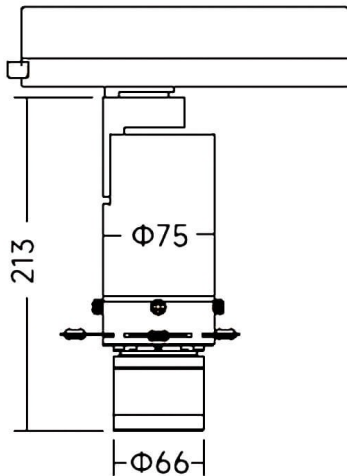

Art track

Proyector a carril Lavov de la familia Art track con una potencia de 20W y una optica ajustable de 18° -30° / 27° -42° grados.CCT 3000K. Con un flujo luminoso total de 568-700lm y una eficacia luminosa de 28,4-35 lm/W. Estabilidad de color SDCM2 .CCT 3000K Driver DALI.Fabricado en aluminio inyectado a presión y acabado en color Blanco.

Dimensions

Product dimensions (mm) **Ø75X213mm**

Esquema

Código artículo	86.T019.23Z3.01
Tipo de producto	Indoor
Categoría	Proyectores a carril
Familia	Art track
Subfamilia	Art track
Pictograms	

Producto	
Potencia real (W)	20
Flujo luminoso real (lm)	568-700
Eficacia luminosa (lm/W)	28,4-35
Ángulo de apertura	18° -30° / 27° -42°
Tiempo de vida	50000h L80B10
IP	20
Clase de aislamiento	Clase I
Color	Blanco
Driver incluido	SI
Equipo	DALI
Fuente de luz	LED
Tipo de LED	COB
Temperatura de color (K)	3000
Consistencia de color (SDCM)	SDCM2
CRI	90