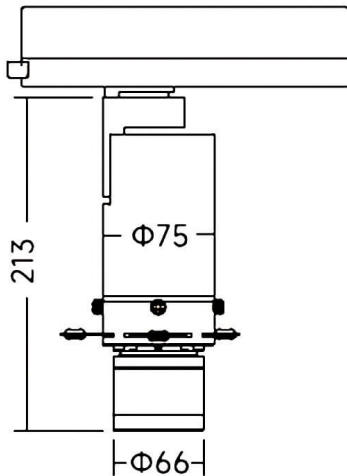

**Art track**

Proyector a carril Lavov de la familia Art track con una potencia de 20W y una optica ajustable de 18° -30° / 27° -42° grados.CCT 3000K. Con un flujo luminoso total de 568-700lm y una eficacia luminosa de 28,4-35 lm/W. Estabilidad de color SDCM2 .CCT 3000K Driver DALI.Fabricado en aluminio inyectado a presión y acabado en color Negro.

<b>Dimensions</b>	
Product dimensions (mm)	Ø75X213mm

**Esquema**

<b>Código artículo</b>	86.T019.23Z3.02
<b>Tipo de producto</b>	Indoor
<b>Categoría</b>	Proyectores a carril
<b>Familia</b>	Art track
<b>Subfamilia</b>	Art track
<b>Pictograms</b>	

<b>Producto</b>	
<b>Potencia real (W)</b>	20
<b>Flujo luminoso real (lm)</b>	568-700
<b>Eficacia luminosa (lm/W)</b>	28,4-35
<b>Ángulo de apertura</b>	18° -30° / 27° -42°
<b>Tiempo de vida</b>	50000h L80B10
<b>IP</b>	20
<b>Clase de aislamiento</b>	Clase I
<b>Color</b>	Negro
<b>Driver incluido</b>	SI
<b>Equipo</b>	DALI
<b>Fuente de luz</b>	LED
<b>Tipo de LED</b>	COB
<b>Temperatura de color (K)</b>	3000
<b>Consistencia de color (SDCM)</b>	SDCM2
<b>CRI</b>	90