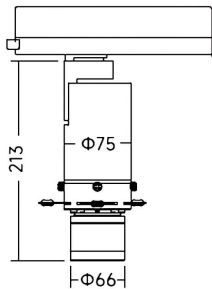

Art track

Proyector a carril Lavov de la familia Art track con una potencia de 20W y una optica ajustable de 18° -30° / 27° -42° grados.CCT 3000K. Con un flujo luminoso total de 568-700lm y una eficacia luminosa de 28,4-35 lm/W. Estabilidad de color SDCM

Código artículo	86.T019.23Z3.02
Tipo de producto	Indoor
Categoría	Proyectores a carril
Familia	Art track
Subfamilia	Art track
Pictograms	

Dimensions

Product dimensions (mm) **Ø75X213mm**

Esquema

Producto	
Potencia real (W)	20
Flujo luminoso real (lm)	568-700
Eficacia luminosa (lm/W)	28,4-35
Ángulo de apertura	18° -30° / 27° -42°
Life time (h)	50000h L80B10
IP	20
Electrical class insulation	Clase I
Color	Negro
Driver incluido	SI
Equipo	DALI
Light source	LED
Type of LED	COB
Temperatura de color (K)	3000
Consistencia de color (SDCM)	SDCM<2
CRI	90