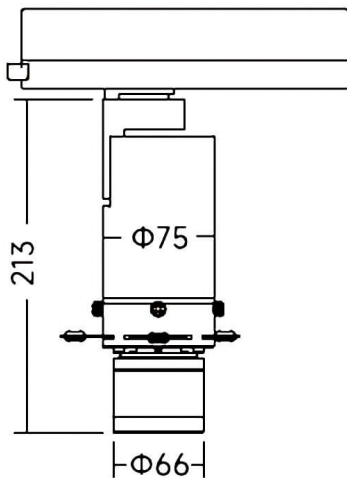

Art track

Proyector a carril Lavov de la familia Art track con una potencia de 20W y una optica ajustable de 18° -30° / 27° -42° grados.CCT 3000K. Con un flujo luminoso total de 568-700lm y una eficacia luminosa de 28,4-35 lm/W. Estabilidad de color SDCM2 .CCT 3000K Driver DALI.Fabricado en aluminio inyectado a presión y acabado en color Negro.

Dimensions	
Product dimensions (mm)	Ø75X213mm

Esquema

Código artículo	86.T019.23Z3.02
Tipo de producto	Indoor
Categoría	Proyectores a carril
Familia	Art track
Subfamilia	Art track
Pictograms	

Producto	
Potencia real (W)	20
Flujo luminoso real (lm)	568-700
Eficacia luminosa (lm/W)	28,4-35
Ángulo de apertura	18° -30° / 27° -42°
Life time (h)	50000h L80B10
IP	20
Electrical class insulation	Clase I
Color	Negro
Driver incluido	SI
Equipo	DALI
Light source	LED
Type of LED	COB
Temperatura de color (K)	3000
Consistencia de color (SDCM)	SDCM<2
CRI	90