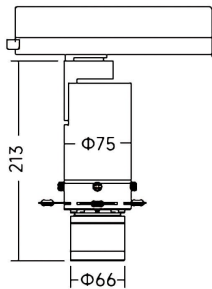

Esquema

Producto	
Potencia real (W)	20
Flujo luminoso real (lm)	568-700
Eficacia luminosa (lm/W)	28,4-35
Ángulo de apertura	18° -30° / 27° -42°
Life time (h)	50000h L80B10
IP	20
Electrical class insulation	Clase I
Color	Negro
Driver incluido	SI
Equipo	DALI
Light source	LED
Type of LED	COB
Temperatura de color (K)	3000
Consistencia de color (SDCM)	SDCM<2
CRI	90