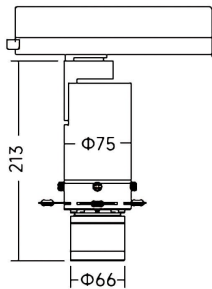

**Art track**

Proyector a carril Lavov de la familia Art track con una potencia de 20W y una optica ajustable de 18° -30° / 27° -42° grados.CCT 4000K. Con un flujo luminoso total de 568-700lm y una eficacia luminosa de 28,4-35 lm/W. Estabilidad de color SDCM

**Dimensions**

**Product dimensions (mm)**    **Ø75X213mm**

**Esquema**

<b>Producto</b>	
<b>Potencia real (W)</b>	<b>20</b>
<b>Flujo luminoso real (lm)</b>	<b>568-700</b>
<b>Eficacia luminosa (lm/W)</b>	<b>28,4-35</b>
<b>Ángulo de apertura</b>	<b>18° -30° / 27° -42°</b>
<b>Life time (h)</b>	<b>50000h L80B10</b>
<b>IP</b>	<b>20</b>
<b>Electrical class insulation</b>	<b>Clase I</b>
<b>Color</b>	<b>Blanco</b>
<b>Equipo</b>	<b>ON-OFF</b>
<b>Light source</b>	<b>LED</b>
<b>Type of LED</b>	<b>COB</b>
<b>Temperatura de color (K)</b>	<b>4000</b>
<b>Consistencia de color (SDCM)</b>	<b>SDCM&lt;2</b>
<b>CRI</b>	<b>90</b>