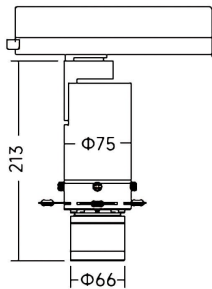

Esquema

Producto	
Potencia real (W)	20
Flujo luminoso real (lm)	568-700
Eficacia luminosa (lm/W)	28,4-35
Ángulo de apertura	18° -30° / 27° -42°
Life time (h)	50000h L80B10
IP	20
Electrical class insulation	Clase I
Color	Blanco
Equipo	ON-OFF
Light source	LED
Type of LED	COB
Temperatura de color (K)	4000
Consistencia de color (SDCM)	SDCM<2
CRI	90