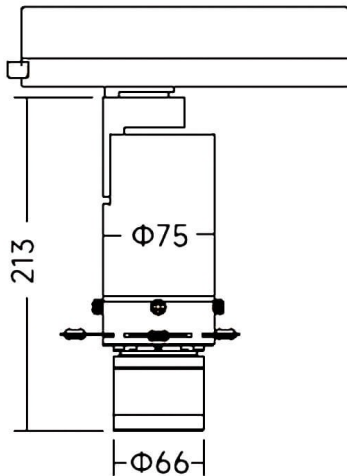

Art track

Proyector a carril Lavov de la familia Art track con una potencia de 20W y una optica ajustable de 18° -30° / 27° -42° grados.CCT 4000K. Con un flujo luminoso total de 568-700lm y una eficacia luminosa de 28,4-35 lm/W. Estabilidad de color SDCM2 .CCT 4000K Driver ON-OFF.Fabricado en aluminio inyectado a presión y acabado en color Blanco.

Dimensions

Product dimensions (mm) **Ø75X213mm**

Esquema

Código artículo	86.T019.24Z1.01
Tipo de producto	Indoor
Categoría	Proyectores a carril
Familia	Art track
Subfamilia	Art track
Pictograms	

Producto	
Potencia real (W)	20
Flujo luminoso real (lm)	568-700
Eficacia luminosa (lm/W)	28,4-35
Ángulo de apertura	18° -30° / 27° -42°
Tiempo de vida	50000h L80B10
IP	20
Clase de aislamiento	Clase I
Color	Blanco
Equipo	ON-OFF
Fuente de luz	LED
Tipo de LED	COB
Temperatura de color (K)	4000
Consistencia de color (SDCM)	SDCM2
CRI	90