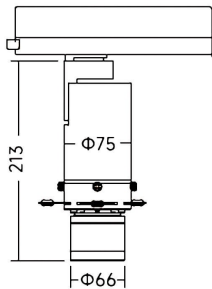

Art track

Proyector a carril Lavov de la familia Art track con una potencia de 20W y una optica ajustable de 18° -30° / 27° -42° grados.CCT 4000K. Con un flujo luminoso total de 568-700lm y una eficacia luminosa de 28,4-35 lm/W. Estabilidad de color SDCM

Código artículo	86.T019.24Z1.02
Tipo de producto	Indoor
Categoría	Proyectores a carril
Familia	Art track
Subfamilia	Art track
Pictograms	

Dimensions

Product dimensions (mm) **Ø75X213mm**

Esquema

Producto	
Potencia real (W)	20
Flujo luminoso real (lm)	568-700
Eficacia luminosa (lm/W)	28,4-35
Ángulo de apertura	18° -30° / 27° -42°
Life time (h)	50000h L80B10
IP	20
Electrical class insulation	Clase I
Color	Negro
Equipo	ON-OFF
Light source	LED
Type of LED	COB
Temperatura de color (K)	4000
Consistencia de color (SDCM)	SDCM<2
CRI	90