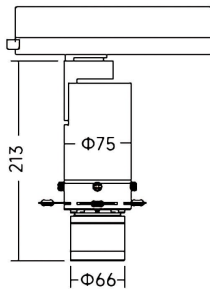

**Art track**

Proyector a carril Lavov de la familia Art track con una potencia de 20W y una optica ajustable de 18° -30° / 27° -42° grados.CCT 4000K. Con un flujo luminoso total de 568-700lm y una eficacia luminosa de 28,4-35 lm/W. Estabilidad de color SDCM

**Dimensions**

**Product dimensions (mm)**    **Ø75X213mm**

**Esquema**

<b>Producto</b>	
<b>Potencia real (W)</b>	<b>20</b>
<b>Flujo luminoso real (lm)</b>	<b>568-700</b>
<b>Eficacia luminosa (lm/W)</b>	<b>28,4-35</b>
<b>Ángulo de apertura</b>	<b>18° -30° / 27° -42°</b>
<b>Life time (h)</b>	<b>50000h L80B10</b>
<b>IP</b>	<b>20</b>
<b>Electrical class insulation</b>	<b>Clase I</b>
<b>Color</b>	<b>Negro</b>
<b>Equipo</b>	<b>ON-OFF</b>
<b>Light source</b>	<b>LED</b>
<b>Type of LED</b>	<b>COB</b>
<b>Temperatura de color (K)</b>	<b>4000</b>
<b>Consistencia de color (SDCM)</b>	<b>SDCM&lt;2</b>
<b>CRI</b>	<b>90</b>