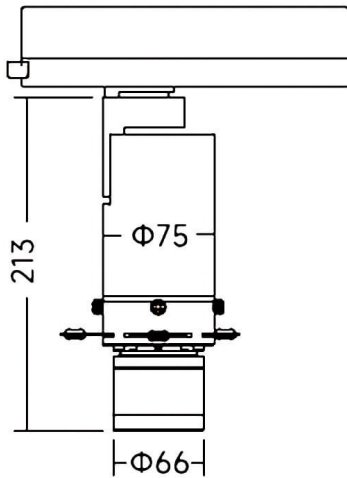

Art track

Proyector a carril Lavov de la familia Art track con una potencia de 20W y una optica ajustable de 18° -30° / 27° -42° grados.CCT 4000K. Con un flujo luminoso total de 568-700lm y una eficacia luminosa de 28,4-35 lm/W. Estabilidad de color SDCM2 .CCT 4000K Driver ON-OFF.Fabricado en aluminio inyectado a presión y acabado en color Negro.

Dimensions

Product dimensions (mm) **Ø75X213mm**

Esquema

Código artículo	86.T019.24Z1.02
Tipo de producto	Indoor
Categoría	Proyectores a carril
Familia	Art track
Subfamilia	Art track
Pictograms	

Producto	
Potencia real (W)	20
Flujo luminoso real (lm)	568-700
Eficacia luminosa (lm/W)	28,4-35
Ángulo de apertura	18° -30° / 27° -42°
Tiempo de vida	50000h L80B10
IP	20
Clase de aislamiento	Clase I
Color	Negro
Equipo	ON-OFF
Fuente de luz	LED
Tipo de LED	COB
Temperatura de color (K)	4000
Consistencia de color (SDCM)	SDCM2
CRI	90