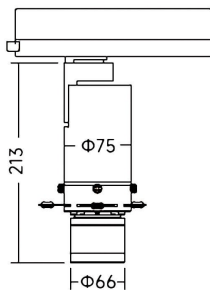

**Art track**

Proyector a carril Lavov de la familia Art track con una potencia de 20W y una optica ajustable de 18° -30° / 27° -42° grados.CCT 4000K. Con un flujo luminoso total de 568-700lm y una eficacia luminosa de 28,4-35 lm/W. Estabilidad de color SDCM

**Dimensions**

**Product dimensions (mm)**    **Ø75X213mm**

**Esquema**

<b>Producto</b>	
<b>Potencia real (W)</b>	<b>20</b>
<b>Flujo luminoso real (lm)</b>	<b>568-700</b>
<b>Eficacia luminosa (lm/W)</b>	<b>28,4-35</b>
<b>Ángulo de apertura</b>	<b>18° -30° / 27° -42°</b>
<b>Life time (h)</b>	<b>50000h L80B10</b>
<b>IP</b>	<b>20</b>
<b>Electrical class insulation</b>	<b>Clase I</b>
<b>Color</b>	<b>Negro</b>
<b>Equipo</b>	<b>ON-OFF</b>
<b>Light source</b>	<b>LED</b>
<b>Type of LED</b>	<b>COB</b>
<b>Temperatura de color (K)</b>	<b>4000</b>
<b>Consistencia de color (SDCM)</b>	<b>SDCM&lt;2</b>
<b>CRI</b>	<b>90</b>