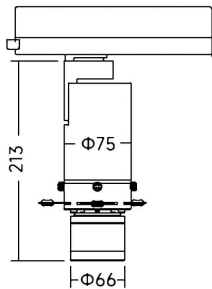

**Art track**

Proyector a carril Lavov de la familia Art track con una potencia de 20W y una optica ajustable de 18° -30° / 27° -42° grados.CCT 4000K. Con un flujo luminoso total de 568-700lm y una eficacia luminosa de 28,4-35 lm/W. Estabilidad de color SDCM

**Dimensions**

**Product dimensions (mm)**    **Ø75X213mm**

**Esquema**

<b>Producto</b>	
<b>Potencia real (W)</b>	<b>20</b>
<b>Flujo luminoso real (lm)</b>	<b>568-700</b>
<b>Eficacia luminosa (lm/W)</b>	<b>28,4-35</b>
<b>Ángulo de apertura</b>	<b>18° -30° / 27° -42°</b>
<b>Life time (h)</b>	<b>50000h L80B10</b>
<b>IP</b>	<b>20</b>
<b>Electrical class insulation</b>	<b>Clase I</b>
<b>Driver incluido</b>	<b>SI</b>
<b>Equipo</b>	<b>DALI</b>
<b>Light source</b>	<b>LED</b>
<b>Type of LED</b>	<b>COB</b>
<b>Temperatura de color (K)</b>	<b>4000</b>
<b>Consistencia de color (SDCM)</b>	<b>SDCM&lt;2</b>
<b>CRI</b>	<b>90</b>