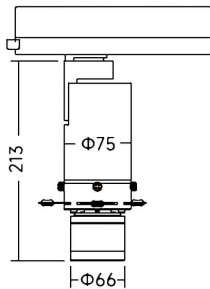

Art track

Proyector a carril Lavov de la familia Art track con una potencia de 20W y una optica ajustable de 18° -30° / 27° -42° grados.CCT 4000K. Con un flujo luminoso total de 568-700lm y una eficacia luminosa de 28,4-35 lm/W. Estabilidad de color SDCM

Código artículo	86.T019.24Z3.01
Tipo de producto	Indoor
Categoría	Proyectores a carril
Familia	Art track
Subfamilia	Art track
Pictograms	

Dimensions

Product dimensions (mm) **Ø75X213mm**

Esquema

Producto

Potencia real (W)	20
Flujo luminoso real (lm)	568-700
Eficacia luminosa (lm/W)	28,4-35
Ángulo de apertura	18° -30° / 27° -42°
Life time (h)	50000h L80B10
IP	20
Electrical class insulation	Clase I
Driver incluido	SI
Equipo	DALI
Light source	LED
Type of LED	COB
Temperatura de color (K)	4000
Consistencia de color (SDCM)	SDCM<2
CRI	90