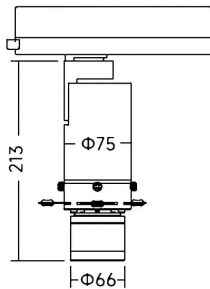

Art track

Proyector a carril Lavov de la familia Art track con una potencia de 20W y una optica ajustable de 18° -30° / 27° -42° grados.CCT 4000K. Con un flujo luminoso total de 568-700lm y una eficacia luminosa de 28,4-35 lm/W. Estabilidad de color SDCM

Código artículo	86.T019.24Z3.01
Tipo de producto	Indoor
Categoría	Proyectores a carril
Familia	Art track
Subfamilia	Art track
Pictograms	

Dimensions

Product dimensions (mm) **Ø75X213mm**

Esquema

Producto	
Potencia real (W)	20
Flujo luminoso real (lm)	568-700
Eficacia luminosa (lm/W)	28,4-35
Ángulo de apertura	18° -30° / 27° -42°
Life time (h)	50000h L80B10
IP	20
Electrical class insulation	Clase I
Driver incluido	SI
Equipo	DALI
Light source	LED
Type of LED	COB
Temperatura de color (K)	4000
Consistencia de color (SDCM)	SDCM<2
CRI	90