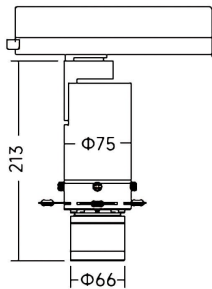

**Art track**

Proyector a carril Lavov de la familia Art track con una potencia de 20W y una optica ajustable de 18° -30° / 27° -42° grados.CCT 4000K. Con un flujo luminoso total de 568-700lm y una eficacia luminosa de 28,4-35 lm/W. Estabilidad de color SDCM

**Dimensions**

**Product dimensions (mm)**    **Ø75X213mm**

**Esquema**

<b>Producto</b>	
<b>Potencia real (W)</b>	<b>20</b>
<b>Flujo luminoso real (lm)</b>	<b>568-700</b>
<b>Eficacia luminosa (lm/W)</b>	<b>28,4-35</b>
<b>Ángulo de apertura</b>	<b>18° -30° / 27° -42°</b>
<b>Life time (h)</b>	<b>50000h L80B10</b>
<b>IP</b>	<b>20</b>
<b>Electrical class insulation</b>	<b>Clase I</b>
<b>Color</b>	<b>Negro</b>
<b>Driver incluido</b>	<b>SI</b>
<b>Equipo</b>	<b>DALI</b>
<b>Light source</b>	<b>LED</b>
<b>Type of LED</b>	<b>COB</b>
<b>Temperatura de color (K)</b>	<b>4000</b>
<b>Consistencia de color (SDCM)</b>	<b>SDCM&lt;2</b>
<b>CRI</b>	<b>90</b>