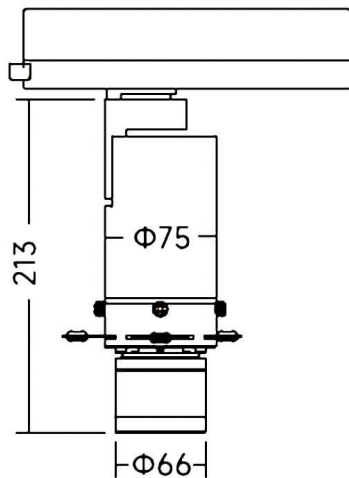

Art track

Proyector a carril Lavov de la familia Art track con una potencia de 20W y una optica ajustable de 18° -30° / 27° -42° grados.CCT 4000K. Con un flujo luminoso total de 568-700lm y una eficacia luminosa de 28,4-35 lm/W. Estabilidad de color SDCM2 .CCT 4000K Driver DALI.Fabricado en aluminio inyectado a presión y acabado en color Negro.

Dimensions	
Product dimensions (mm)	Ø75X213mm

Código artículo	86.T019.24Z3.02
Tipo de producto	Indoor
Categoría	Proyectores a carril
Familia	Art track
Subfamilia	Art track
Pictograms	

Esquema

Producto	
Potencia real (W)	20
Flujo luminoso real (lm)	568-700
Eficacia luminosa (lm/W)	28,4-35
Ángulo de apertura	18° -30° / 27° -42°
Tiempo de vida	50000h L80B10
IP	20
Clase de aislamiento	Clase I
Color	Negro
Driver incluido	SI
Equipo	DALI
Fuente de luz	LED
Tipo de LED	COB
Temperatura de color (K)	4000
Consistencia de color (SDCM)	SDCM2
CRI	90