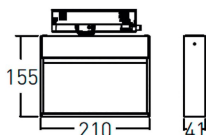

Esquema

Producto

Potencia real (W) 28

Flujo luminoso real (lm) 2400

Eficacia luminosa (lm/W) 85.72

Ángulo de apertura wall washer

Life time (h) 50000h L80B10

IP 20

Electrical class insulation Clase I

Operating temperature -20 +35

Color Blanco

Equipo ON-OFF

Light source LED

Type of LED SMD

Temperatura de color (K) 3000

Consistencia de color (SDCM) SDCM<3

CRI 90