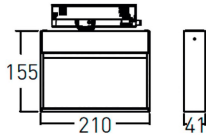

### Dimensions

Product dimensions (mm) 210x206x41mm

### Esquema

Producto	
Potencia real (W)	28
Flujo luminoso real (lm)	2400
Eficacia luminosa (lm/W)	85.72
Ángulo de apertura	wall washer
Life time (h)	50000h L80B10
IP	20
Electrical class insulation	Clase I
Operating temperature	-20 +35
Color	Blanco
Equipo	ON-OFF
Light source	LED
Type of LED	SMD
Temperatura de color (K)	3000
Consistencia de color (SDCM)	SDCM<3
CRI	90