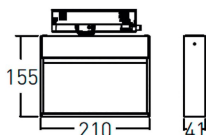

### Dimensions

**Product dimensions (mm)** 210x206x41mm

### Producto

**Potencia real (W)** 28

**Flujo luminoso real (lm)** 2400

**Eficacia luminosa (lm/W)** 85.72

**Ángulo de apertura** wall washer

**Life time (h)** 50000h L80B10

**IP** 20

**Electrical class insulation** Clase I