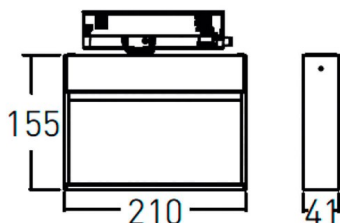

Esquema

Curva fotométrica

Producto

Potencia real (W)	28
Flujo luminoso real (lm)	2400
Eficacia luminosa (lm/W)	85.72
Ángulo de apertura	wall washer
Tiempo de vida	50000h L80B10
IP	20
Clase de aislamiento	Clase I
Temperatura de trabajo	-20 +35
Color	Blanco
Equipo	ON-OFF
Fuente de luz	LED
Tipo de LED	SMD
Temperatura de color (K)	3000
Consistencia de color (SDCM)	SDCM3
CRI	90