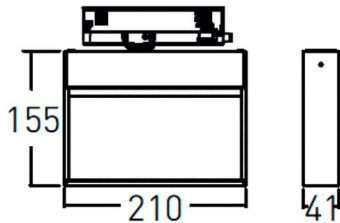

Wall washer

Lavov Tracklight de la familia Wall washer con una potencia de 28W y una optica bañadora de pared. Con un flujo luminoso real de 2400lm y una eficacia luminosa de 85.72lm/W. Fabricado en aluminio inyectado a presión y acabado en color Blanco. Driver ON-OFF. CCT 3000. CRI>90.

Dimensions

Product dimensions (mm) 210x206x41mm

Esquema

Curva fotométrica

Código artículo	86.T020.1351.01
Tipo de producto	Indoor
Categoría	Proyectores a carril
Familia	Wall washer
Pictograms	

Producto	
Potencia real (W)	28
Flujo luminoso real (lm)	2400
Eficacia luminosa (lm/W)	85.72
Ángulo de apertura	wall washer
Life time (h)	50000h L80B10
IP	20
Electrical class insulation	Clase I
Operating temperature	-20 +35
Color	Blanco
Equipo	ON-OFF
Light source	LED
Type of LED	SMD
Temperatura de color (K)	3000
Consistencia de color (SDCM)	SDCM<3
CRI	90