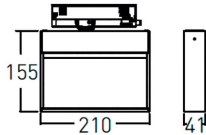

### Dimensions

Product dimensions (mm) 210x206x41mm

### Esquema

Producto	
Potencia real (W)	28
Flujo luminoso real (lm)	2400
Eficacia luminosa (lm/W)	85.72
Ángulo de apertura	wall washer
Life time (h)	50000h L80B10
IP	20
Electrical class insulation	Clase I
Operating temperature	-20 +35
Color	Negro
Equipo	ON-OFF
Light source	LED
Type of LED	SMD
Temperatura de color (K)	3000
Consistencia de color (SDCM)	SDCM<3
CRI	90