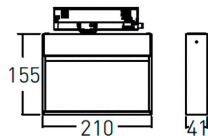

Esquema

Producto

Potencia real (W)	28
Flujo luminoso real (lm)	2400
Eficacia luminosa (lm/W)	85.72
Ángulo de apertura	wall washer
Life time (h)	50000h L80B10
IP	20
Electrical class insulation	Clase I
Operating temperature	-20 +35
Color	Negro
Equipo	ON-OFF
Light source	LED
Type of LED	SMD
Temperatura de color (K)	3000
Consistencia de color (SDCM)	SDCM<3
CRI	90