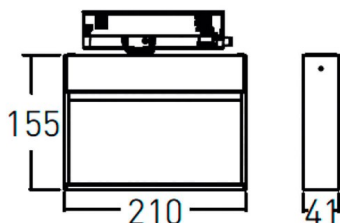

Wall washer

Proyector a carril Lavov de la familia Wall washer con una potencia de 28W y una optica bañadora de pared. Con un flujo luminoso real de 2400lm y una eficacia luminosa de 85.72lm/W. Fabricado en aluminio inyectado a presión y acabado en color Negro. Driver ON-OFF. CCT 3000. CRI>90.

Código artículo	86.T020.1351.02
Tipo de producto	Indoor
Categoría	Proyectores a carril
Familia	Wall washer
Pictograms	

Dimensions

Product dimensions (mm) **210x206x41mm**

Esquema

Curva fotométrica

Producto

Potencia real (W)	28
Flujo luminoso real (lm)	2400
Eficacia luminosa (lm/W)	85.72
Ángulo de apertura	wall washer
Life time (h)	50000h L80B10
IP	20
Electrical class insulation	Clase I
Operating temperature	-20 +35
Color	Negro
Equipo	ON-OFF
Light source	LED
Type of LED	SMD
Temperatura de color (K)	3000
Consistencia de color (SDCM)	SDCM<3
CRI	90