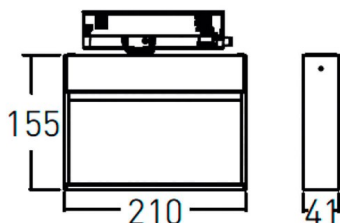

Esquema

Curva fotométrica

Producto

Potencia real (W)	28
Flujo luminoso real (lm)	2400
Eficacia luminosa (lm/W)	85.72
Ángulo de apertura	wall washer
Life time (h)	50000h L80B10
IP	20
Electrical class insulation	Clase I
Operating temperature	-20 +35
Color	Negro
Equipo	ON-OFF
Light source	LED
Type of LED	SMD
Temperatura de color (K)	3000
Consistencia de color (SDCM)	SDCM<3
CRI	90