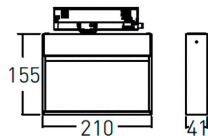

### Dimensions

Product dimensions (mm) 210x206x41mm

### Producto

Potencia real (W)	28
Flujo luminoso real (lm)	2400
Eficacia luminosa (lm/W)	85.72
Ángulo de apertura	wall washer
Life time (h)	50000h L80B10
IP	20
Electrical class insulation	Clase I
Operating temperature	-20 +35
Color	Negro
Equipo	ON-OFF
Light source	LED
Type of LED	SMD
Temperatura de color (K)	3000
Consistencia de color (SDCM)	SDCM<3
CRI	90