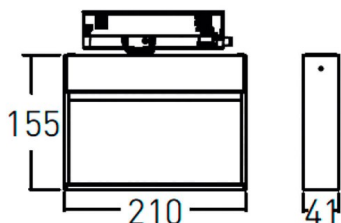

Wall washer

Proyector a carril Lavov de la familia Wall washer con una potencia de 28W y una optica bañadora de pared. Con un flujo luminoso real de 2400lm y una eficacia luminosa de 85.72lm/W. Fabricado en aluminio inyectado a presión y acabado en color Negro. Driver ON-OFF. CCT 3000. CRI>90.

Dimensions

Product dimensions (mm) 210x206x41mm

Esquema

Curva fotométrica

Código artículo	86.T020.1351.02
Tipo de producto	Indoor
Categoría	Proyectores a carril
Familia	Wall washer
Pictograms	

Producto	
Potencia real (W)	28
Flujo luminoso real (lm)	2400
Eficacia luminosa (lm/W)	85.72
Ángulo de apertura	wall washer
Tiempo de vida	50000h L80B10
IP	20
Clase de aislamiento	Clase I
Temperatura de trabajo	-20 +35
Color	Negro
Equipo	ON-OFF
Fuente de luz	LED
Tipo de LED	SMD
Temperatura de color (K)	3000
Consistencia de color (SDCM)	SDCM3
CRI	90