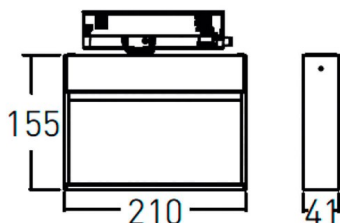

Wall washer

Proyector a carril Lavov de la familia Wall washer con una potencia de 28W y una optica bañadora de pared. Con un flujo luminoso real de 2400lm y una eficacia luminosa de 85.72lm/W. Fabricado en aluminio inyectado a presión y acabado en color Blanco. Driver DALI. CCT 3000. CRI>90.

Código artículo	86.T020.1353.01
Tipo de producto	Indoor
Categoría	Proyectores a carril
Familia	Wall washer
Pictograms	

Dimensions

Product dimensions (mm) **210x206x41mm**

Esquema

Curva fotométrica

Producto

Potencia real (W)	28
Flujo luminoso real (lm)	2400
Eficacia luminosa (lm/W)	85.72
Ángulo de apertura	wall washer
Life time (h)	50000h L80B10
IP	20
Electrical class insulation	Clase I
Operating temperature	-20 +35
Color	Blanco
Equipo	DALI
Light source	LED
Type of LED	SMD
Temperatura de color (K)	3000
Consistencia de color (SDCM)	SDCM<3
CRI	90