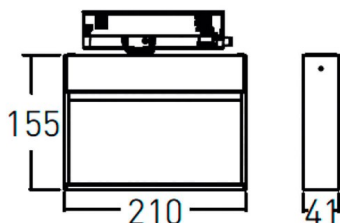

Wall washer

Proyector a carril Lavov de la familia Wall washer con una potencia de 28W y una optica bañadora de pared. Con un flujo luminoso real de 2400lm y una eficacia luminosa de 85.72lm/W. Fabricado en aluminio inyectado a presión y acabado en color Blanco. Driver DALI. CCT 3000. CRI>90.

Código artículo	86.T020.1353.01
Tipo de producto	Indoor
Categoría	Proyectores a carril
Familia	Wall washer
Pictograms	

Dimensions

Product dimensions (mm) **210x206x41mm**

Esquema

Curva fotométrica

Producto

Potencia real (W)	28
Flujo luminoso real (lm)	2400
Eficacia luminosa (lm/W)	85.72
Ángulo de apertura	wall washer
Tiempo de vida	50000h L80B10
IP	20
Clase de aislamiento	Clase I
Temperatura de trabajo	-20 +35
Color	Blanco
Equipo	DALI
Fuente de luz	LED
Tipo de LED	SMD
Temperatura de color (K)	3000
Consistencia de color (SDCM)	SDCM3
CRI	90