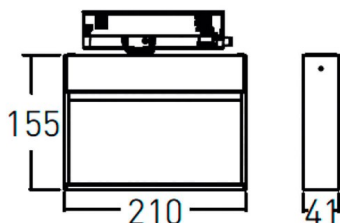

Wall washer

Lavov Tracklight de la familia Wall washer con una potencia de 28W y una optica bañadora de pared. Con un flujo luminoso real de 2400lm y una eficacia luminosa de 85.72lm/W. Fabricado en aluminio inyectado a presión y acabado en color Blanco. Driver DALI. CCT 3000. CRI>90.

Código artículo	86.T020.1353.01
Tipo de producto	Indoor
Categoría	Proyectores a carril
Familia	Wall washer
Pictograms	

Dimensions

Product dimensions (mm) **210x206x41mm**

Esquema

Curva fotométrica

Producto

Potencia real (W)	28
Flujo luminoso real (lm)	2400
Eficacia luminosa (lm/W)	85.72
Ángulo de apertura	wall washer
Life time (h)	50000h L80B10
IP	20
Electrical class insulation	Clase I
Operating temperature	-20 +35
Color	Blanco
Equipo	DALI
Light source	LED
Type of LED	SMD
Temperatura de color (K)	3000
Consistencia de color (SDCM)	SDCM<3
CRI	90