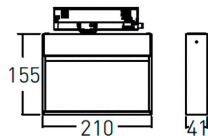

Código artículo	86.T020.1353.01
Tipo de producto	Indoor
Categoría	Proyectores a carril
Familia	Wall washer

Pictograms

Dimensions

Product dimensions (mm) 210x206x41mm

Esquema

Producto

Potencia real (W)	28
Flujo luminoso real (lm)	2400
Eficacia luminosa (lm/W)	85.72
Ángulo de apertura	wall washer
Life time (h)	50000h L80B10
IP	20
Electrical class insulation	Clase I
Operating temperature	-20 +35
Color	Blanco
Equipo	DALI
Light source	LED
Type of LED	SMD
Temperatura de color (K)	3000
Consistencia de color (SDCM)	SDCM<3
CRI	90