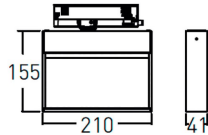

### Dimensions

Product dimensions (mm) 210x206x41mm

### Esquema

Producto	
Potencia real (W)	28
Flujo luminoso real (lm)	2400
Eficacia luminosa (lm/W)	85.72
Ángulo de apertura	wall washer
Life time (h)	50000h L80B10
IP	20
Electrical class insulation	Clase I
Operating temperature	-20 +35
Color	Blanco
Equipo	DALI
Light source	LED
Type of LED	SMD
Temperatura de color (K)	3000
Consistencia de color (SDCM)	SDCM<3
CRI	90