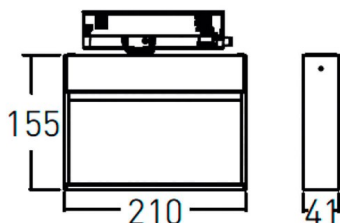

Esquema

Curva fotométrica

Producto

Potencia real (W)	28
Flujo luminoso real (lm)	2400
Eficacia luminosa (lm/W)	85.72
Ángulo de apertura	wall washer
Life time (h)	50000h L80B10
IP	20
Electrical class insulation	Clase I
Operating temperature	-20 +35
Color	Negro
Equipo	DALI
Light source	LED
Type of LED	SMD
Temperatura de color (K)	3000
Consistencia de color (SDCM)	SDCM<3
CRI	90