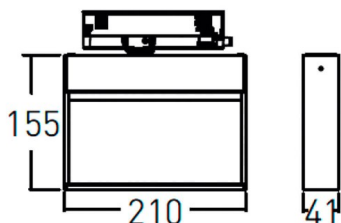

Esquema

Curva fotométrica

Producto

Potencia real (W)	28
Flujo luminoso real (lm)	2400
Eficacia luminosa (lm/W)	85.72
Ángulo de apertura	wall washer
Tiempo de vida	50000h L80B10
IP	20
Clase de aislamiento	Clase I
Temperatura de trabajo	-20 +35
Color	Negro
Equipo	DALI
Fuente de luz	LED
Tipo de LED	SMD
Temperatura de color (K)	3000
Consistencia de color (SDCM)	SDCM3
CRI	90