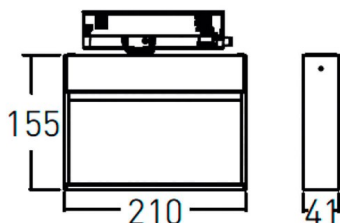

Wall washer

Lavov Tracklight de la familia Wall washer con una potencia de 28W y una optica bañadora de pared. Con un flujo luminoso real de 2400lm y una eficacia luminosa de 85.72lm/W. Fabricado en aluminio inyectado a presión y acabado en color Blanco. Driver ON-OFF. CCT 4000. CRI>90.

Código artículo	86.T020.1451.01
Tipo de producto	Indoor
Categoría	Proyectores a carril
Familia	Wall washer
Pictograms	

Dimensions

Product dimensions (mm) **210x206x41mm**

Esquema

Curva fotométrica

Producto

Potencia real (W)	28
Flujo luminoso real (lm)	2400
Eficacia luminosa (lm/W)	85.72
Ángulo de apertura	wall washer
Life time (h)	50000h L80B10
IP	20
Electrical class insulation	Clase I
Operating temperature	-20 +35
Color	Blanco
Equipo	ON-OFF
Light source	LED
Type of LED	SMD
Temperatura de color (K)	4000
Consistencia de color (SDCM)	SDCM<3
CRI	90