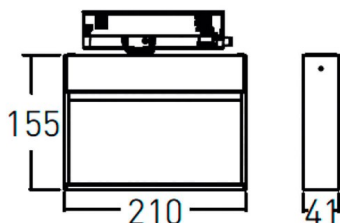

Wall washer

Proyector a carril Lavov de la familia Wall washer con una potencia de 28W y una optica bañadora de pared. Con un flujo luminoso real de 2400lm y una eficacia luminosa de 85.72lm/W. Fabricado en aluminio inyectado a presión y acabado en color Blanco. Driver ON-OFF. CCT 4000. CRI>90.

Código artículo	86.T020.1451.01
Tipo de producto	Indoor
Categoría	Proyectores a carril
Familia	Wall washer
Pictograms	

Dimensions

Product dimensions (mm) **210x206x41mm**

Esquema

Curva fotométrica

Producto

Potencia real (W)	28
Flujo luminoso real (lm)	2400
Eficacia luminosa (lm/W)	85.72
Ángulo de apertura	wall washer
Life time (h)	50000h L80B10
IP	20
Electrical class insulation	Clase I
Operating temperature	-20 +35
Color	Blanco
Equipo	ON-OFF
Light source	LED
Type of LED	SMD
Temperatura de color (K)	4000
Consistencia de color (SDCM)	SDCM<3
CRI	90