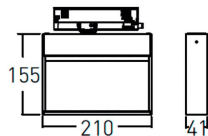

Código artículo	86.T020.1451.01
Tipo de producto	Indoor
Categoría	Proyectores a carril
Familia	Wall washer

Pictograms

Dimensions

Product dimensions (mm) 210x206x41mm

Esquema

Producto

Potencia real (W)	28
Flujo luminoso real (lm)	2400
Eficacia luminosa (lm/W)	85.72
Ángulo de apertura	wall washer
Life time (h)	50000h L80B10
IP	20
Electrical class insulation	Clase I
Operating temperature	-20 +35
Color	Blanco
Equipo	ON-OFF
Light source	LED
Type of LED	SMD
Temperatura de color (K)	4000
Consistencia de color (SDCM)	SDCM<3
CRI	90