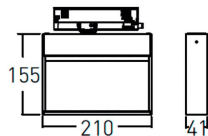

Código artículo	86.T020.1451.01
Tipo de producto	Indoor
Categoría	Proyectores a carril
Familia	Wall washer

Pictograms

Dimensions

Product dimensions (mm) 210x206x41mm

Esquema

Producto	
Potencia real (W)	28
Flujo luminoso real (lm)	2400
Eficacia luminosa (lm/W)	85.72
Ángulo de apertura	wall washer
Life time (h)	50000h L80B10
IP	20
Electrical class insulation	Clase I
Operating temperature	-20 +35
Color	Blanco
Equipo	ON-OFF
Light source	LED
Type of LED	SMD
Temperatura de color (K)	4000
Consistencia de color (SDCM)	SDCM<3
CRI	90