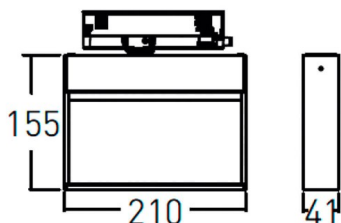

Wall washer

Proyector a carril Lavov de la familia Wall washer con una potencia de 28W y una optica bañadora de pared. Con un flujo luminoso real de 2400lm y una eficacia luminosa de 85.72lm/W. Fabricado en aluminio inyectado a presión y acabado en color Blanco. Driver ON-OFF. CCT 4000. CRI>90.

Código artículo	86.T020.1451.01
Tipo de producto	Indoor
Categoría	Proyectores a carril
Familia	Wall washer
Pictograms	

Dimensions

Product dimensions (mm) **210x206x41mm**

Esquema

Curva fotométrica

Producto

Potencia real (W)	28
Flujo luminoso real (lm)	2400
Eficacia luminosa (lm/W)	85.72
Ángulo de apertura	wall washer
Tiempo de vida	50000h L80B10
IP	20
Clase de aislamiento	Clase I
Temperatura de trabajo	-20 +35
Color	Blanco
Equipo	ON-OFF
Fuente de luz	LED
Tipo de LED	SMD
Temperatura de color (K)	4000
Consistencia de color (SDCM)	SDCM3
CRI	90