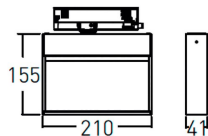

### Dimensions

Product dimensions (mm) 210x206x41mm

### Producto

Potencia real (W)	28
Flujo luminoso real (lm)	2400
Eficacia luminosa (lm/W)	85.72
Ángulo de apertura	wall washer
Life time (h)	50000h L80B10
IP	20
Electrical class insulation	Clase I
Operating temperature	-20 +35
Color	Blanco
Equipo	ON-OFF
Light source	LED
Type of LED	SMD
Temperatura de color (K)	4000
Consistencia de color (SDCM)	SDCM<3
CRI	90