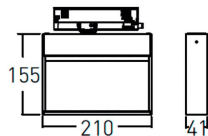

### Dimensions

Product dimensions (mm) 210x206x41mm

### Producto

Potencia real (W)	28
Flujo luminoso real (lm)	2400
Eficacia luminosa (lm/W)	85.72
Ángulo de apertura	wall washer
Life time (h)	50000h L80B10
IP	20
Electrical class insulation	Clase I
Operating temperature	-20 +35
Color	Negro
Equipo	ON-OFF
Light source	LED
Type of LED	SMD
Temperatura de color (K)	4000
Consistencia de color (SDCM)	SDCM<3
CRI	90