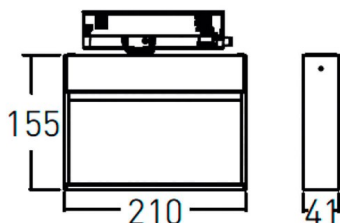

Wall washer

Lavov Tracklight de la familia Wall washer con una potencia de 28W y una optica bañadora de pared. Con un flujo luminoso real de 2400lm y una eficacia luminosa de 85.72lm/W. Fabricado en aluminio inyectado a presión y acabado en color Negro. Driver ON-OFF. CCT 4000. CRI>90.

Código artículo	86.T020.1451.02
Tipo de producto	Indoor
Categoría	Proyectores a carril
Familia	Wall washer
Pictograms	

Dimensions

Product dimensions (mm) **210x206x41mm**

Esquema

Curva fotométrica

Producto

Potencia real (W)	28
Flujo luminoso real (lm)	2400
Eficacia luminosa (lm/W)	85.72
Ángulo de apertura	wall washer
Life time (h)	50000h L80B10
IP	20
Electrical class insulation	Clase I
Operating temperature	-20 +35
Color	Negro
Equipo	ON-OFF
Light source	LED
Type of LED	SMD
Temperatura de color (K)	4000
Consistencia de color (SDCM)	SDCM<3
CRI	90