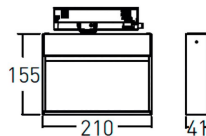

Código artículo	86.T020.1451.02
Tipo de producto	Indoor
Categoría	Proyectores a carril
Familia	Wall washer

Pictograms

Dimensions

Product dimensions (mm) 210x206x41mm

Esquema

Producto

Potencia real (W)	28
Flujo luminoso real (lm)	2400
Eficacia luminosa (lm/W)	85.72
Ángulo de apertura	wall washer
Life time (h)	50000h L80B10
IP	20
Electrical class insulation	Clase I
Operating temperature	-20 +35
Color	Negro
Equipo	ON-OFF
Light source	LED
Type of LED	SMD
Temperatura de color (K)	4000
Consistencia de color (SDCM)	SDCM<3
CRI	90