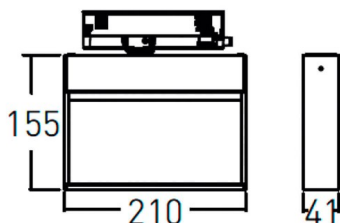

### Wall washer

Proyector a carril Lavov de la familia Wall washer con una potencia de 28W y una optica bañadora de pared. Con un flujo luminoso real de 2400lm y una eficacia luminosa de 85.72lm/W. Fabricado en aluminio inyectado a presión y acabado en color Negro. Driver ON-OFF. CCT 4000. CRI>90.

Dimensions	
Product dimensions (mm)	210x206x41mm

### Curva fotométrica

Código artículo	86.T020.1451.02
Tipo de producto	Indoor
Categoría	Proyectores a carril
Familia	Wall washer
Pictograms	

Producto	
Potencia real (W)	28
Flujo luminoso real (lm)	2400
Eficacia luminosa (lm/W)	85.72
Ángulo de apertura	wall washer
Tiempo de vida	50000h L80B10
IP	20
Clase de aislamiento	Clase I
Temperatura de trabajo	-20 +35
Color	Negro
Equipo	ON-OFF
Fuente de luz	LED
Tipo de LED	SMD
Temperatura de color (K)	4000
Consistencia de color (SDCM)	SDCM3
CRI	90