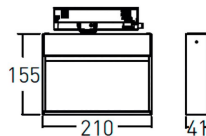

### Dimensions

Product dimensions (mm) 210x206x41mm

### Producto

Potencia real (W)	28
Flujo luminoso real (lm)	2400
Eficacia luminosa (lm/W)	85.72
Ángulo de apertura	wall washer
Life time (h)	50000h L80B10
IP	20
Electrical class insulation	Clase I
Operating temperature	-20 +35
Color	Negro
Equipo	ON-OFF
Light source	LED
Type of LED	SMD
Temperatura de color (K)	4000
Consistencia de color (SDCM)	SDCM<3
CRI	90