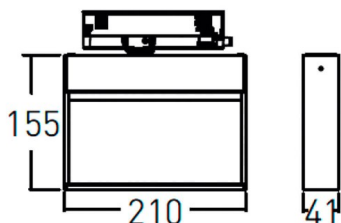

Esquema

Curva fotométrica

Producto

Potencia real (W)	28
Flujo luminoso real (lm)	2400
Eficacia luminosa (lm/W)	85.72
Ángulo de apertura	wall washer
Life time (h)	50000h L80B10
IP	20
Electrical class insulation	Clase I
Operating temperature	-20 +35
Color	Negro
Equipo	ON-OFF
Light source	LED
Type of LED	SMD
Temperatura de color (K)	4000
Consistencia de color (SDCM)	SDCM<3
CRI	90