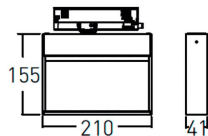

Código artículo	86.T020.1453.01
Tipo de producto	Indoor
Categoría	Proyectores a carril
Familia	Wall washer

Pictograms

Dimensions

Product dimensions (mm) 210x206x41mm

Esquema

Producto	
Potencia real (W)	28
Flujo luminoso real (lm)	2400
Eficacia luminosa (lm/W)	85.72
Ángulo de apertura	wall washer
Life time (h)	50000h L80B10
IP	20
Electrical class insulation	Clase I
Operating temperature	-20 +35
Color	Blanco
Equipo	DALI
Light source	LED
Type of LED	SMD
Temperatura de color (K)	4000
Consistencia de color (SDCM)	SDCM<3
CRI	90