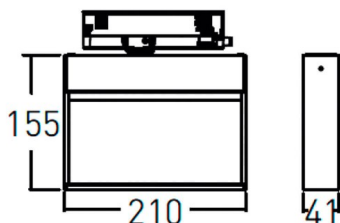

Esquema

Curva fotométrica

Producto

Potencia real (W)	28
Flujo luminoso real (lm)	2400
Eficacia luminosa (lm/W)	85.72
Ángulo de apertura	wall washer
Life time (h)	50000h L80B10
IP	20
Electrical class insulation	Clase I
Operating temperature	-20 +35
Color	Blanco
Equipo	DALI
Light source	LED
Type of LED	SMD
Temperatura de color (K)	4000
Consistencia de color (SDCM)	SDCM<3
CRI	90