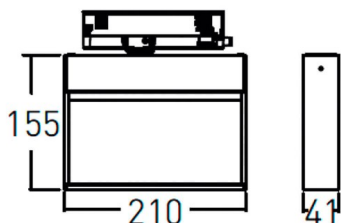

Wall washer

Proyector a carril Lavov de la familia Wall washer con una potencia de 28W y una optica bañadora de pared. Con un flujo luminoso real de 2400lm y una eficacia luminosa de 85.72lm/W. Fabricado en aluminio inyectado a presión y acabado en color Blanco. Driver DALI. CCT 4000. CRI>90.

Dimensions	
Product dimensions (mm)	210x206x41mm

Esquema

Curva fotométrica

Código artículo	86.T020.1453.01
Tipo de producto	Indoor
Categoría	Proyectores a carril
Familia	Wall washer
Pictograms	

Producto	
Potencia real (W)	28
Flujo luminoso real (lm)	2400
Eficacia luminosa (lm/W)	85.72
Ángulo de apertura	wall washer
Tiempo de vida	50000h L80B10
IP	20
Clase de aislamiento	Clase I
Temperatura de trabajo	-20 +35
Color	Blanco
Equipo	DALI
Fuente de luz	LED
Tipo de LED	SMD
Temperatura de color (K)	4000
Consistencia de color (SDCM)	SDCM3
CRI	90