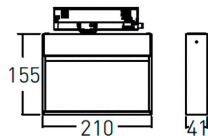

### Dimensions

Product dimensions (mm) 210x206x41mm

### Producto

Potencia real (W)	28
Flujo luminoso real (lm)	2400
Eficacia luminosa (lm/W)	85.72
Ángulo de apertura	wall washer
Life time (h)	50000h L80B10
IP	20
Electrical class insulation	Clase I
Operating temperature	-20 +35
Color	Blanco
Equipo	DALI
Light source	LED
Type of LED	SMD
Temperatura de color (K)	4000
Consistencia de color (SDCM)	SDCM<3
CRI	90