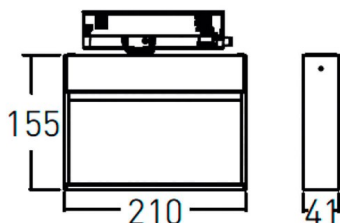

Wall washer

Lavov Tracklight de la familia Wall washer con una potencia de 28W y una optica bañadora de pared. Con un flujo luminoso real de 2400lm y una eficacia luminosa de 85.72lm/W. Fabricado en aluminio inyectado a presión y acabado en color Blanco. Driver DALI. CCT 4000. CRI>90.

Código artículo	86.T020.1453.01
Tipo de producto	Indoor
Categoría	Proyectores a carril
Familia	Wall washer
Pictograms	

Dimensions

Product dimensions (mm) **210x206x41mm**

Esquema

Curva fotométrica

Producto

Potencia real (W)	28
Flujo luminoso real (lm)	2400
Eficacia luminosa (lm/W)	85.72
Ángulo de apertura	wall washer
Life time (h)	50000h L80B10
IP	20
Electrical class insulation	Clase I
Operating temperature	-20 +35
Color	Blanco
Equipo	DALI
Light source	LED
Type of LED	SMD
Temperatura de color (K)	4000
Consistencia de color (SDCM)	SDCM<3
CRI	90