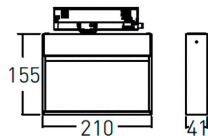

Código artículo	86.T020.1453.02
Tipo de producto	Indoor
Categoría	Proyectores a carril
Familia	Wall washer

Pictograms

Dimensions

Product dimensions (mm) 210x206x41mm

Esquema

Producto	
Potencia real (W)	28
Flujo luminoso real (lm)	2400
Eficacia luminosa (lm/W)	85.72
Ángulo de apertura	wall washer
Life time (h)	50000h L80B10
IP	20
Electrical class insulation	Clase I
Operating temperature	-20 +35
Color	Negro
Equipo	DALI
Light source	LED
Type of LED	SMD
Temperatura de color (K)	4000
Consistencia de color (SDCM)	SDCM<3
CRI	90