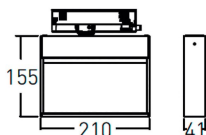

Código artículo 86.T020.1453.02

Tipo de producto Indoor

Categoría Proyector a carril

Familia Wall washer

Pictograms

Dimensions

Product dimensions (mm) 210x206x41mm

Esquema

Producto

Potencia real (W) 28

Flujo luminoso real (lm) 2400

Eficacia luminosa (lm/W) 85.72

Ángulo de apertura wall washer

Life time (h) 50000h L80B10

IP 20

Electrical class insulation Clase I