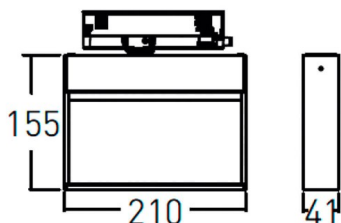

Esquema

Curva fotométrica

Producto

Potencia real (W)	28
Flujo luminoso real (lm)	2400
Eficacia luminosa (lm/W)	85.72
Ángulo de apertura	wall washer
Life time (h)	50000h L80B10
IP	20
Electrical class insulation	Clase I
Operating temperature	-20 +35
Color	Negro
Equipo	DALI
Light source	LED
Type of LED	SMD
Temperatura de color (K)	4000
Consistencia de color (SDCM)	SDCM<3
CRI	90