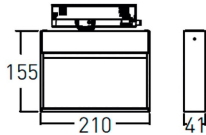

Código artículo	86.T020.1453.02
Tipo de producto	Indoor
Categoría	Proyectores a carril
Familia	Wall washer

Pictograms

Dimensions

Product dimensions (mm) 210x206x41mm

Esquema

Producto	
Potencia real (W)	28
Flujo luminoso real (lm)	2400
Eficacia luminosa (lm/W)	85.72
Ángulo de apertura	wall washer
Life time (h)	50000h L80B10
IP	20
Electrical class insulation	Clase I
Operating temperature	-20 +35
Color	Negro
Equipo	DALI
Light source	LED
Type of LED	SMD
Temperatura de color (K)	4000
Consistencia de color (SDCM)	SDCM<3
CRI	90