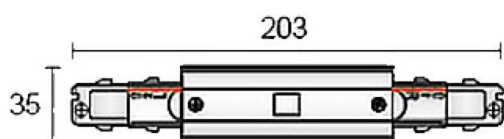

### 3-Circuit DALI Mini Joiner

Conector lineal para carril DALI color blanco

<b>Código artículo</b>	<b>86.TD02.0634.01</b>
<b>Tipo de producto</b>	<b>Indoor</b>
<b>Categoría</b>	<b>Proyectores a carril</b>
<b>Familia</b>	<b>Accesorios para carril DALI 3 circuitos</b>
<b>Subfamilia</b>	<b>3-Circuit DALI Mini Joiner</b>
<b>Pictograms</b>	

#### Esquema

<b>Producto</b>	
<b>Color</b>	<b>Blanco</b>