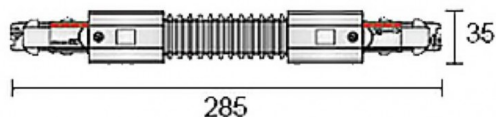

**Conector flexible para Carril DALI**

Conector flexible para carril DALI color blanco

<b>Código artículo</b>	<b>86.TD02.0639.01</b>
<b>Tipo de producto</b>	<b>Indoor</b>
<b>Categoría</b>	<b>Proyectores a carril</b>
<b>Familia</b>	<b>Accesorios para carril DALI 3 circuitos</b>
<b>Subfamilia</b>	<b>Conector flexible para Carril DALI</b>
<b>Pictograms</b>	

**Esquema**

<b>Producto</b>	
<b>Color</b>	<b>Blanco</b>