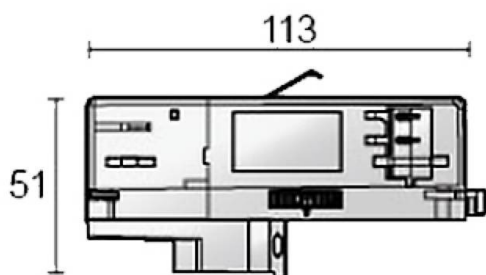

Adaptador trifasco DALI con rosca M1*8

Adaptador trifasco DALI con rosca M10*8color blanco

Código artículo	86.TD02.0680.01
Tipo de producto	Indoor
Categoría	Proyectores a carril
Familia	Accesorios para carril DALI 3 circuitos
Subfamilia	Adaptador trifasco DALI con rosca M1*8
Pictograms	

Esquema

Producto	
Color	Blanco