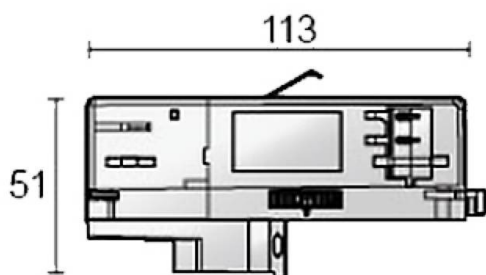

**Adaptador trifasco DALI con rosca M1\*8**

Adaptador trifasco DALI con rosca M10\*8color gris plata

<b>Código artículo</b>	<b>86.TD02.0680.03</b>
<b>Tipo de producto</b>	<b>Indoor</b>
<b>Categoría</b>	<b>Proyectores a carril</b>
<b>Familia</b>	<b>Accesorios para carril DALI 3 circuitos</b>
<b>Subfamilia</b>	<b>Adaptador trifasco DALI con rosca M1*8</b>
<b>Pictograms</b>	

**Esquema**

<b>Producto</b>	
<b>Color</b>	<b>Gris</b>