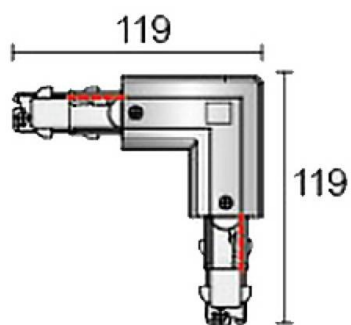

Conector L para carril DALI

Conector L para carril DALI izquierdador blanco

Código artículo	86.TD02.635L.01
Tipo de producto	Indoor
Categoría	Proyectores a carril
Familia	Accesorios para carril DALI 3 circuitos
Subfamilia	Conector L para carril DALI
Pictograms	

Esquema

Producto	
Color	Blanco