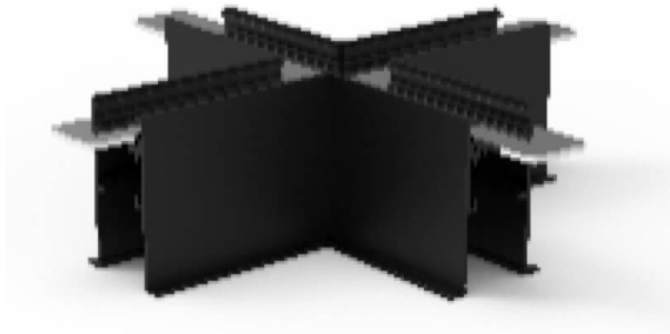

Accesorios carril magnético

Conector T para carril 3 Lavov de la familia Accesorios carril magnético. Acabado en color blanco .

Código artículo	86.TL01.0027.01
Tipo de producto	Indoor
Categoría	Proyectores a carril
Familia	Carril Magnético
Subfamilia	Accesorios carril magnético

Pictograms

Producto	
Color	blanco
