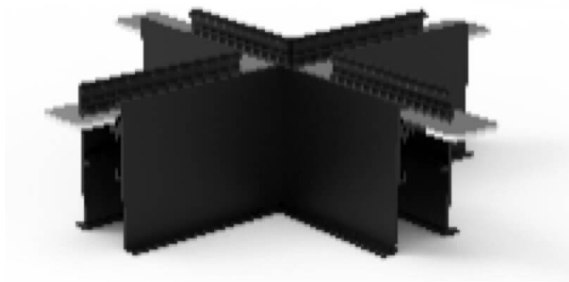

Accesorios carril magnético

Conector T para carril 3 Lavov de la familia Accesorios carril magnético. Acabado en color blanco .

Código artículo	86.TL01.0027.01
Tipo de producto	Indoor
Categoría	Proyectores a carril
Familia	Carril Magnético
Subfamilia	Accesorios carril magnético
Pictograms	

Producto	
Color	blanco