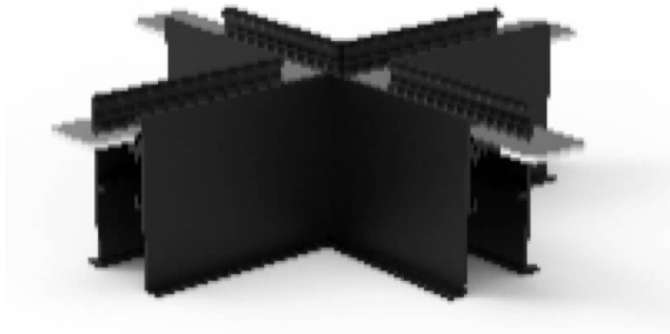

Accesorios carril magnético

Conector T para carril 3 Lavov de la familia Accesorios carril magnético. Acabado en color blanco .

Código artículo	86.TL01.0027.01
Tipo de producto	Indoor
Categoría	Proyectores a carril
Familia	Carril Magnético
Subfamilia	Accesorios carril magnético
Pictograms	

Producto	
Color	blanco
