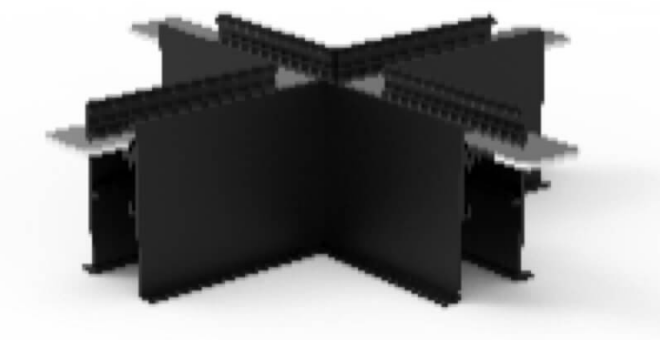

**Accesorios carril magnético**

Conector para carril 3 Lavov de la familia Accesorios carril magnético. Acabado en color negro .

<b>Código artículo</b>	<b>86.TL01.0027.02</b>
<b>Tipo de producto</b>	<b>Indoor</b>
<b>Categoría</b>	<b>Proyectores a carril</b>
<b>Familia</b>	<b>Carril Magnético</b>
<b>Subfamilia</b>	<b>Accesorios carril magnético</b>

**Pictograms**

<b>Producto</b>	
<b>Color</b>	<b>negro</b>