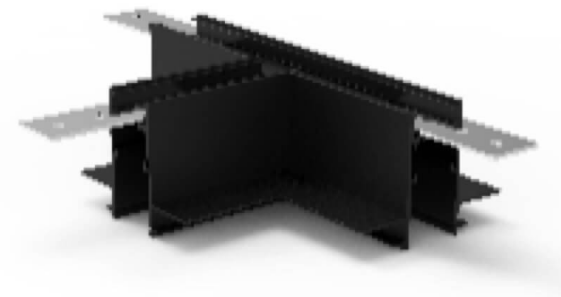

Accesorios carril magnético

Conector T para carril 4 Lavov de la familia Accesorios carril magnético. Acabado en color blanco .

Código artículo	86.TL01.0032.01
Tipo de producto	Indoor
Categoría	Proyectores a carril
Familia	Carril Magnético
Subfamilia	Accesorios carril magnético
Pictograms	

Producto	
Color	blanco