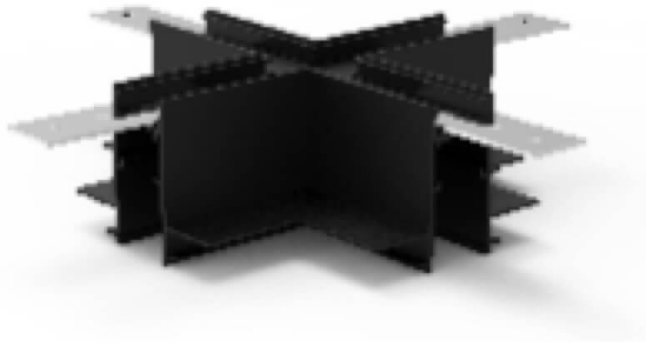

### Accesorios carril magnético

Conector X para carril 4 Lavov de la familia Accesorios carril magnético. Acabado en color blanco .

<b>Código artículo</b>	<b>86.TL01.0033.01</b>
<b>Tipo de producto</b>	<b>Indoor</b>
<b>Categoría</b>	<b>Proyectores a carril</b>
<b>Familia</b>	<b>Carril Magnético</b>
<b>Subfamilia</b>	<b>Accesorios carril magnético</b>
<b>Pictograms</b>	

<b>Producto</b>	
<b>Color</b>	<b>blanco</b>