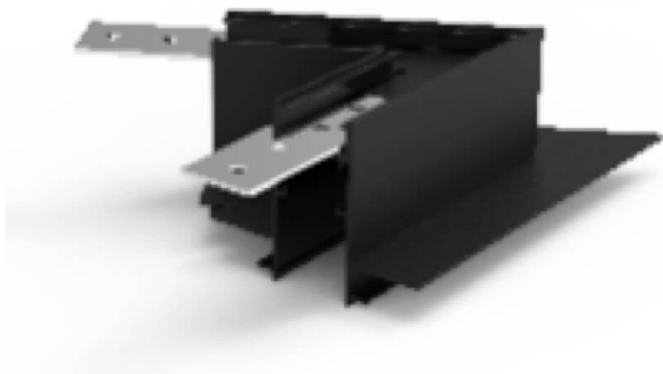

Accesorios carril magnético

Conector para carril 4 Lavov de la familia Accesorios carril magnético. Acabado en color blanco .

Código artículo	86.TL01.0034.01
Tipo de producto	Indoor
Categoría	Proyectores a carril
Familia	Carril Magnético
Subfamilia	Accesorios carril magnético

Pictograms

Producto	
Color	blanco
