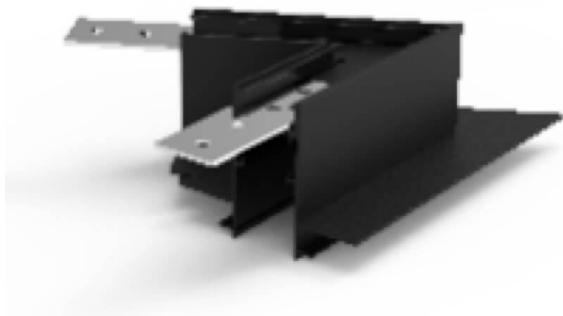

Accesorios carril magnético

Conector para carril 4 Lavov de la familia Accesorios carril magnético. Acabado en color blanco .

Código artículo	86.TL01.0034.01
Tipo de producto	Indoor
Categoría	Proyectores a carril
Familia	Carril Magnético
Subfamilia	Accesorios carril magnético
Pictograms	

Producto	
Color	blanco