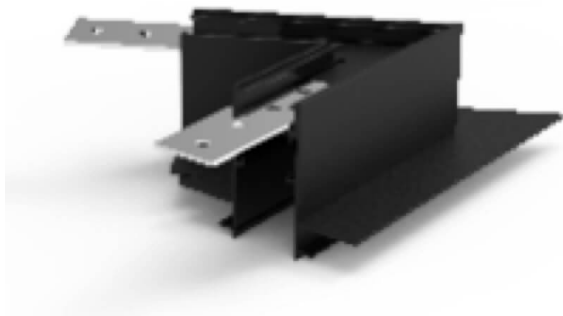

### Accesorios carril magnético

Conector para carril 4 Lavov de la familia Accesorios carril magnético. Acabado en color negro.

<b>Código artículo</b>	<b>86.TL01.0034.02</b>
<b>Tipo de producto</b>	<b>Indoor</b>
<b>Categoría</b>	<b>Proyectores a carril</b>
<b>Familia</b>	<b>Carril Magnético</b>
<b>Subfamilia</b>	<b>Accesorios carril magnético</b>
<b>Pictograms</b>	