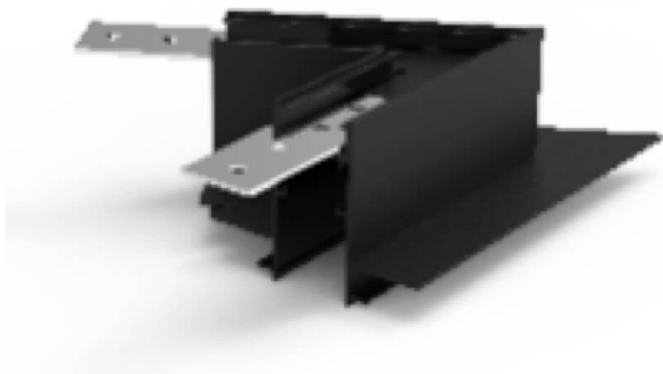

Accesorios carril magnético

Conector para carril 4 Lavov de la familia Accesorios carril magnético. Acabado en color negro.

Código artículo	86.TL01.0034.02
Tipo de producto	Indoor
Categoría	Proyectores a carril
Familia	Carril Magnético
Subfamilia	Accesorios carril magnético

Pictograms

Producto	
Color	negro
