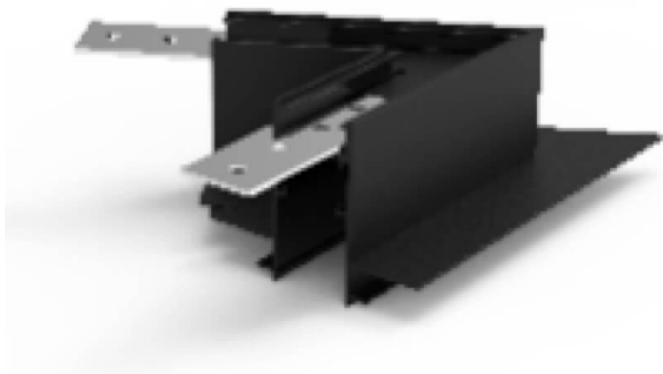

Accesorios carril magnético

Conector para carril 4 Lavov de la familia Accesorios carril magnético. Acabado en color negro.

Código artículo	86.TL01.0034.02
Tipo de producto	Indoor
Categoría	Proyectores a carril
Familia	Carril Magnético
Subfamilia	Accesorios carril magnético
Pictograms	

Producto	
Color	negro
