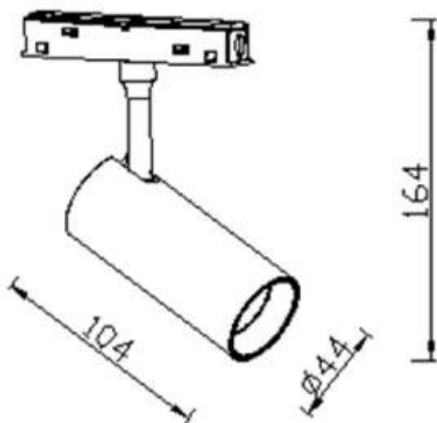

Tube tracklight D45 H100

Proyector Lavov de la familia Tube tracklight D45 H100 con una potencia de 10W y un haz de 15°. Con un flujo luminoso real de 1000lm y una eficacia luminosa de 100lm/W. Fabricado en Aluminio inyectado a presión y acabado en color blanco. DALI Tunable White Dim 0.1~100%.

Esquema

Código artículo	86.TL01.8310.01
Tipo de producto	Indoor
Categoría	Proyectores a carril
Familia	Carril Magnético
Subfamilia	Tube tracklight D45 H100
Pictograms	

Producto	
Potencia real (W)	10
Flujo luminoso real (lm)	1000lm
Eficacia luminosa (lm/W)	100
Ángulo de apertura	15°
Color	blanco
Marca del LED	EPISTAR
Driver incluido	SI
Equipo	DALI Tunable White Dim 0.1~100%
Flicker Free	Si
Fuente de luz	LED
Tipo de LED	SMD
Vida media (h)	50000hrs L80 B10
Temperatura de color (K)	3000
Consistencia de color (SDCM)	SDCM3
CRI	90