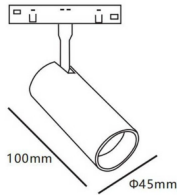

### Tube tracklight D45 H100

Proyector Lavov de la familia Tube tracklight D45 H100 con una potencia de 10W y un haz de 15°. Con un flujo luminoso real de 1000lm y una eficacia luminosa de 100lm/W. Fabricado en Aluminio inyectado a presión y acabado en color blanco. DALI Tunable White Dim 0.1~100%.

### Esquema

Producto	
Potencia real (W)	10
Flujo luminoso real (lm)	1000lm
Eficacia luminosa (lm/W)	100
Ángulo de apertura	15°
Color	blanco
Chip Brand	EPISTAR
Driver incluido	SI
Equipo	DALI Tunable White Dim 0.1~100%
Flicker Free	Si
Vida media (h)	50000hrs L80 B10
Temperatura de color (K)	3000
Consistencia de color (SDCM)	SDCM<3
CRI	90