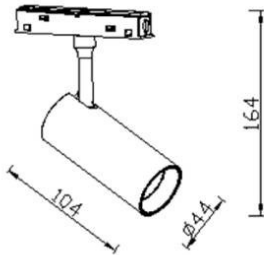

Esquema

Producto	
Potencia real (W)	10
Flujo luminoso real (lm)	1000lm
Eficacia luminosa (lm/W)	100
Ángulo de apertura	15°
Color	blanco
Chip Brand	EPISTAR
Driver incluido	SI
Equipo	DALI Tunable White Dim 0.1~100%
Flicker Free	Si
Vida media (h)	50000hrs L80 B10
Temperatura de color (K)	3000
Consistencia de color (SDCM)	SDCM<3
CRI	90