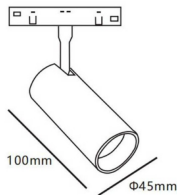

Tube tracklight D45 H100

Proyector Lavov de la familia Tube tracklight D45 H100 con una potencia de 10W y un haz de 15°. Con un flujo luminoso real de 1000lm y una eficacia luminosa de 100lm/W. Fabricado en Aluminio inyectado a presión y acabado en color blanco. DALI Tunable White Dim 0.1~100%.

Código artículo	86.TL01.8310.02
Tipo de producto	Indoor
Categoría	Proyectores a carril
Familia	Carril Magnético
Subfamilia	Tube tracklight D45 H100
Pictograms	

Esquema

Producto	
Potencia real (W)	10
Flujo luminoso real (lm)	1000lm
Eficacia luminosa (lm/W)	100
Ángulo de apertura	15°
Color	negro
Chip Brand	EPISTAR
Driver incluido	SI
Equipo	DALI Tunable White Dim 0.1~100%
Flicker Free	Si
Vida media (h)	50000hrs L80 B10
Temperatura de color (K)	3000
Consistencia de color (SDCM)	SDCM<3
CRI	90