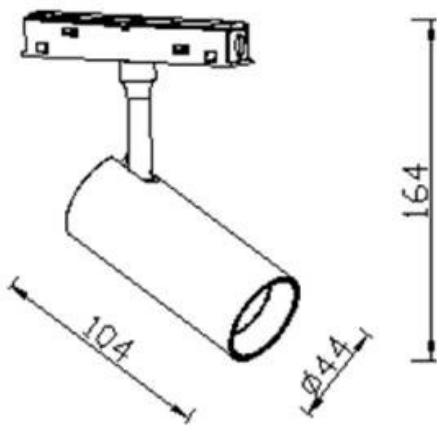

Tube tracklight D45 H100

Proyector Lavov de la familia Tube tracklight D45 H100 con una potencia de 10W y un haz de 15°. Con un flujo luminoso real de 1000lm y una eficacia luminosa de 100lm/W. Fabricado en Aluminio inyectado a presión y acabado en color blanco. DALI Tunable White Dim 0.1~100%.

Esquema

Código artículo	86.TL01.8310.02
Tipo de producto	Indoor
Categoría	Proyectores a carril
Familia	Carril Magnético
Subfamilia	Tube tracklight D45 H100
Pictograms	

Producto	
Potencia real (W)	10
Flujo luminoso real (lm)	1000lm
Eficacia luminosa (lm/W)	100
Ángulo de apertura	15°
Color	negro
Chip Brand	EPISTAR
Driver incluido	SI
Equipo	DALI Tunable White Dim 0.1~100%
Flicker Free	Si
Vida media (h)	50000hrs L80 B10
Temperatura de color (K)	3000
Consistencia de color (SDCM)	SDCM<3
CRI	90