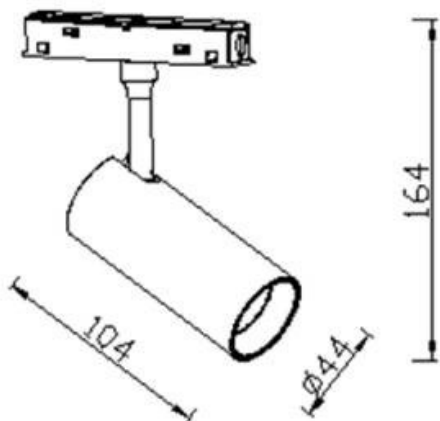

Tube tracklight D45 H100

Proyector Lavov de la familia Tube tracklight D45 H100 con una potencia de 10W y un haz de 15°. Con un flujo luminoso real de 1000lm y una eficacia luminosa de 100lm/W. Fabricado en Aluminio inyectado a presión y acabado en color blanco. ON-OFF, No-dim.

Esquema

Código artículo	86.TL01.8311.01
Tipo de producto	Indoor
Categoría	Proyectores a carril
Familia	Carril Magnético
Subfamilia	Tube tracklight D45 H100
Pictograms	

Producto	
Potencia real (W)	10
Flujo luminoso real (lm)	1000lm
Eficacia luminosa (lm/W)	100
Ángulo de apertura	15°
Color	blanco
Marca del LED	EPISTAR
Driver incluido	SI
Equipo	ON-OFF, No-dim
Fuente de luz	LED
Tipo de LED	SMD
Vida media (h)	50000hrs L80 B10
Temperatura de color (K)	3000
Consistencia de color (SDCM)	SDCM3
CRI	90