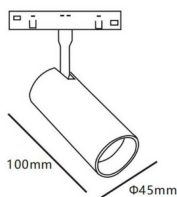

Tube tracklight D45 H100

Proyector Lavov de la familia Tube tracklight D45 H100 con una potencia de 10W y un haz de 15°. Con un flujo luminoso real de 1000lm y una eficacia luminosa de 100lm/W. Fabricado en Aluminio inyectado a presión y acabado en color blanco. ON-OFF, No-dim.

Código artículo	86.TL01.8311.01
Tipo de producto	Indoor
Categoría	Proyectores a carril
Familia	Carril Magnético
Subfamilia	Tube tracklight D45 H100
Pictograms	

Esquema

Producto	
Potencia real (W)	10
Flujo luminoso real (lm)	1000lm
Eficacia luminosa (lm/W)	100
Ángulo de apertura	15°
Color	blanco
Chip Brand	EPISTAR
Driver incluido	SI
Equipo	ON-OFF, No-dim
Vida media (h)	50000hrs L80 B10
Temperatura de color (K)	3000
Consistencia de color (SDCM)	SDCM<3
CRI	90