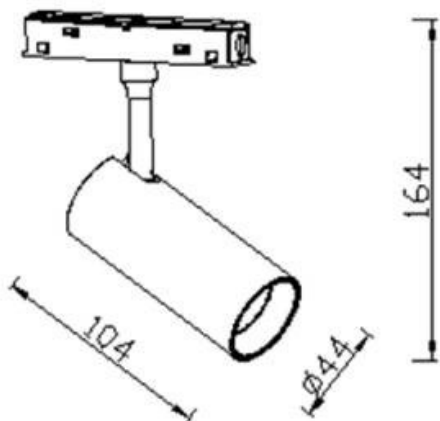

Tube tracklight D45 H100

Proyector Lavov de la familia Tube tracklight D45 H100 con una potencia de 10W y un haz de 15°. Con un flujo luminoso real de 1000lm y una eficacia luminosa de 100lm/W. Fabricado en Aluminio inyectado a presión y acabado en color blanco. ON-OFF, No-dim.

Esquema

| | |
|-------------------------|---------------------------------|
| Código artículo | 86.TL01.8311.01 |
| Tipo de producto | Indoor |
| Categoría | Proyectores a carril |
| Familia | Carril Magnético |
| Subfamilia | Tube tracklight D45 H100 |
| Pictograms | |

| | |
|-------------------------------------|-------------------------|
| Producto | |
| Potencia real (W) | 10 |
| Flujo luminoso real (lm) | 1000lm |
| Eficacia luminosa (lm/W) | 100 |
| Ángulo de apertura | 15° |
| Color | blanco |
| Chip Brand | EPISTAR |
| Driver incluido | SI |
| Equipo | ON-OFF, No-dim |
| Vida media (h) | 50000hrs L80 B10 |
| Temperatura de color (K) | 3000 |
| Consistencia de color (SDCM) | SDCM<3 |
| CRI | 90 |