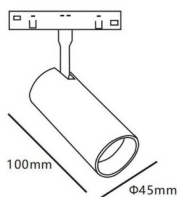

### Tube tracklight D45 H100

Proyector Lavov de la familia Tube tracklight D45 H100 con una potencia de 10W y un haz de 15°. Con un flujo luminoso real de 1000lm y una eficacia luminosa de 100lm/W. Fabricado en Aluminio inyectado a presión y acabado en color blanco. ON-OFF, No-dim.

### Esquema

Producto	
Potencia real (W)	10
Flujo luminoso real (lm)	1000lm
Eficacia luminosa (lm/W)	100
Ángulo de apertura	15°
Color	blanco
Chip Brand	EPISTAR
Driver incluido	SI
Equipo	ON-OFF, No-dim
Vida media (h)	50000hrs L80 B10
Temperatura de color (K)	3000
Consistencia de color (SDCM)	SDCM<3
CRI	90