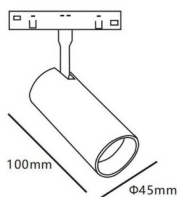

### Tube tracklight D45 H100

Proyector Lavov de la familia Tube tracklight D45 H100 con una potencia de 10W y un haz de 15°. Con un flujo luminoso real de 1000lm y una eficacia luminosa de 100lm/W. Fabricado en Aluminio inyectado a presión y acabado en color blanco. ON-OFF, No-dim.

### Esquema

<b>Producto</b>	
<b>Potencia real (W)</b>	<b>10</b>
<b>Flujo luminoso real (lm)</b>	<b>1000lm</b>
<b>Eficacia luminosa (lm/W)</b>	<b>100</b>
<b>Ángulo de apertura</b>	<b>15°</b>
<b>Color</b>	<b>blanco</b>
<b>Chip Brand</b>	<b>EPISTAR</b>
<b>Driver incluido</b>	<b>SI</b>
<b>Equipo</b>	<b>ON-OFF, No-dim</b>
<b>Vida media (h)</b>	<b>50000hrs L80 B10</b>
<b>Temperatura de color (K)</b>	<b>3000</b>
<b>Consistencia de color (SDCM)</b>	<b>SDCM&lt;3</b>
<b>CRI</b>	<b>90</b>