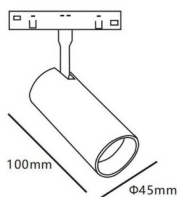

Tube tracklight D45 H100

Proyector Lavov de la familia Tube tracklight D45 H100 con una potencia de 10W y un haz de 15°. Con un flujo luminoso real de 1000lm y una eficacia luminosa de 100lm/W. Fabricado en Aluminio inyectado a presión y acabado en color blanco. ON-OFF, No-dim.

Código artículo	86.TL01.8311.02
Tipo de producto	Indoor
Categoría	Proyectores a carril
Familia	Carril Magnético
Subfamilia	Tube tracklight D45 H100
Pictograms	

Esquema

Producto	
Potencia real (W)	10
Flujo luminoso real (lm)	1000lm
Eficacia luminosa (lm/W)	100
Ángulo de apertura	15°
Color	negro
Chip Brand	EPISTAR
Driver incluido	SI
Equipo	ON-OFF, No-dim
Vida media (h)	50000hrs L80 B10
Temperatura de color (K)	3000
Consistencia de color (SDCM)	SDCM<3
CRI	90