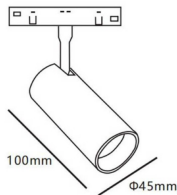

### Tube tracklight D45 H100

Proyector Lavov de la familia Tube tracklight D45 H100 con una potencia de 10W y un haz de 15°. Con un flujo luminoso real de 1000lm y una eficacia luminosa de 100lm/W. Fabricado en Aluminio inyectado a presión y acabado en color blanco. ON-OFF, No-dim.

### Esquema

Producto	
Potencia real (W)	10
Flujo luminoso real (lm)	1000lm
Eficacia luminosa (lm/W)	100
Ángulo de apertura	15°
Color	negro
Chip Brand	EPISTAR
Driver incluido	SI
Equipo	ON-OFF, No-dim
Vida media (h)	50000hrs L80 B10
Temperatura de color (K)	3000
Consistencia de color (SDCM)	SDCM<3
CRI	90