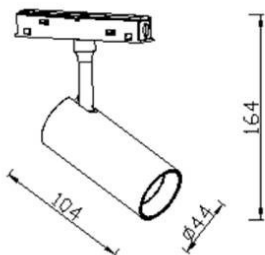

Tube tracklight D45 H100

Proyector Lavov de la familia Tube tracklight D45 H100 con una potencia de 10W y un haz de 15°. Con un flujo luminoso real de 1000lm y una eficacia luminosa de 100lm/W. Fabricado en Aluminio inyectado a presión y acabado en color blanco. DALI Brightness Dim 0.1~100%.

Código artículo	86.TL01.8313.01
Tipo de producto	Indoor
Categoría	Proyectores a carril
Familia	Carril Magnético
Subfamilia	Tube tracklight D45 H100
Pictograms	

Esquema

Producto	
Potencia real (W)	10
Flujo luminoso real (lm)	1000lm
Eficacia luminosa (lm/W)	100
Ángulo de apertura	15°
Color	blanco
Chip Brand	EPISTAR
Driver incluido	SI
Equipo	DALI Brightness Dim 0.1~100%
Flicker Free	Si
Vida media (h)	50000hrs L80 B10
Temperatura de color (K)	3000
Consistencia de color (SDCM)	SDCM<3
CRI	90