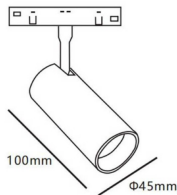

Tube tracklight D45 H100

Proyector Lavov de la familia Tube tracklight D45 H100 con una potencia de 10W y un haz de 15°. Con un flujo luminoso real de 1000lm y una eficacia luminosa de 100lm/W. Fabricado en Aluminio inyectado a presión y acabado en color blanco. DALI Brightness Dim 0.1~100%.

Código artículo	86.TL01.8313.01
Tipo de producto	Indoor
Categoría	Proyectores a carril
Familia	Carril Magnético
Subfamilia	Tube tracklight D45 H100
Pictograms	

Esquema

Producto	
Potencia real (W)	10
Flujo luminoso real (lm)	1000lm
Eficacia luminosa (lm/W)	100
Ángulo de apertura	15°
Color	blanco
Chip Brand	EPISTAR
Driver incluido	SI
Equipo	DALI Brightness Dim 0.1~100%
Flicker Free	Si
Vida media (h)	50000hrs L80 B10
Temperatura de color (K)	3000
Consistencia de color (SDCM)	SDCM<3
CRI	90