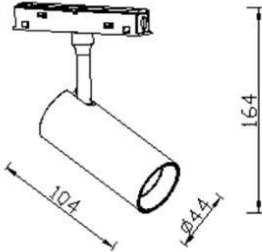

Tube tracklight D45 H100

Proyector Lavov de la familia Tube tracklight D45 H100 con una potencia de 10W y un haz de 15°. Con un flujo luminoso real de 1000lm y una eficacia luminosa de 100lm/W. Fabricado en Aluminio inyectado a presión y acabado en color blanco. DALI Brightness Dim 0.1~100%.

Código artículo	86.TL01.8313.02
Tipo de producto	Indoor
Categoría	Proyectores a carril
Familia	Carril Magnético
Subfamilia	Tube tracklight D45 H100

Pictograms

Esquema

Producto

Potencia real (W)	10
Flujo luminoso real (lm)	1000lm
Eficacia luminosa (lm/W)	100
Ángulo de apertura	15°
Color	negro
Chip Brand	EPISTAR
Driver incluido	SI
Equipo	DALI Brightness Dim 0.1~100%
Flicker Free	Si
Vida media (h)	50000hrs L80 B10
Temperatura de color (K)	3000
Consistencia de color (SDCM)	SDCM<3
CRI	90