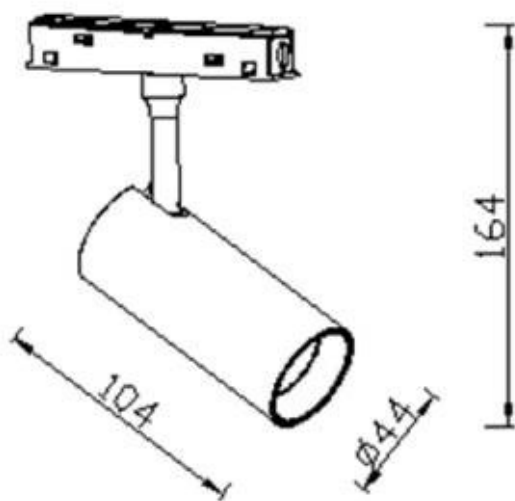

Tube tracklight D45 H100

Proyector Lavov de la familia Tube tracklight D45 H100 con una potencia de 10W y un haz de 15°. Con un flujo luminoso real de 1000lm y una eficacia luminosa de 100lm/W. Fabricado en Aluminio inyectado a presión y acabado en color blanco. DALI Brightness Dim 0.1~100%.

Código artículo	86.TL01.8313.02
Tipo de producto	Indoor
Categoría	Proyectores a carril
Familia	Carril Magnético
Subfamilia	Tube tracklight D45 H100
Pictograms	

Esquema

Producto	
Potencia real (W)	10
Flujo luminoso real (lm)	1000lm
Eficacia luminosa (lm/W)	100
Ángulo de apertura	15°
Color	negro
Chip Brand	EPISTAR
Driver incluido	SI
Equipo	DALI Brightness Dim 0.1~100%
Flicker Free	Si
Vida media (h)	50000hrs L80 B10
Temperatura de color (K)	3000
Consistencia de color (SDCM)	SDCM<3
CRI	90