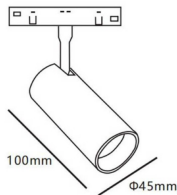

Tube tracklight D45 H100

Proyector Lavov de la familia Tube tracklight D45 H100 con una potencia de 10W y un haz de 24°. Con un flujo luminoso real de 1000lm y una eficacia luminosa de 100lm/W. Fabricado en Aluminio inyectado a presión y acabado en color blanco. DALI Tunable White Dim 0.1~100%.

Código artículo	86.TL01.8320.01
Tipo de producto	Indoor
Categoría	Proyectores a carril
Familia	Carril Magnético
Subfamilia	Tube tracklight D45 H100
Pictograms	

Esquema

Producto	
Potencia real (W)	10
Flujo luminoso real (lm)	1000lm
Eficacia luminosa (lm/W)	100
Ángulo de apertura	24°
Color	blanco
Chip Brand	EPISTAR
Driver incluido	SI
Equipo	DALI Tunable White Dim 0.1~100%
Flicker Free	Si
Vida media (h)	50000hrs L80 B10
Temperatura de color (K)	3000
Consistencia de color (SDCM)	SDCM<3
CRI	90