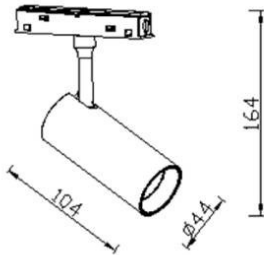

### Tube tracklight D45 H100

Proyector Lavov de la familia Tube tracklight D45 H100 con una potencia de 10W y un haz de 24°. Con un flujo luminoso real de 1000lm y una eficacia luminosa de 100lm/W. Fabricado en Aluminio inyectado a presión y acabado en color blanco. DALI Tunable White Dim 0.1~100%.

### Esquema

Producto	
Potencia real (W)	10
Flujo luminoso real (lm)	1000lm
Eficacia luminosa (lm/W)	100
Ángulo de apertura	24°
Color	blanco
Chip Brand	EPISTAR
Driver incluido	SI
Equipo	DALI Tunable White Dim 0.1~100%
Flicker Free	Si
Vida media (h)	50000hrs L80 B10
Temperatura de color (K)	3000
Consistencia de color (SDCM)	SDCM<3
CRI	90