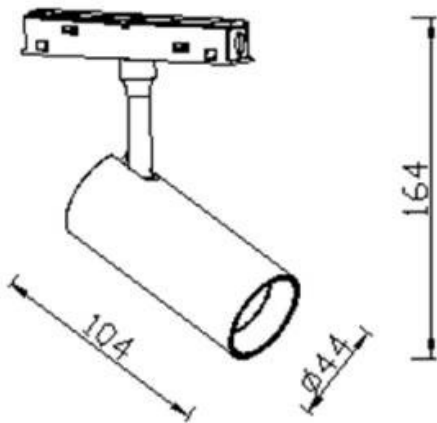

Tube tracklight D45 H100

Proyector Lavov de la familia Tube tracklight D45 H100 con una potencia de 10W y un haz de 24°. Con un flujo luminoso real de 1000lm y una eficacia luminosa de 100lm/W. Fabricado en Aluminio inyectado a presión y acabado en color blanco. DALI Tunable White Dim 0.1~100%.

Esquema

Código artículo	86.TL01.8320.02
Tipo de producto	Indoor
Categoría	Proyectores a carril
Familia	Carril Magnético
Subfamilia	Tube tracklight D45 H100
Pictograms	

Producto	
Potencia real (W)	10
Flujo luminoso real (lm)	1000lm
Eficacia luminosa (lm/W)	100
&Aacute;ngulo de apertura	24°
Color	negro
Chip Brand	EPISTAR
Driver incluido	SI
Equipo	DALI Tunable White Dim 0.1~100%
Flicker Free	Si
Vida media (h)	50000hrs L80 B10
Temperatura de color (K)	3000
Consistencia de color (SDCM)	SDCM<3
CRI	90