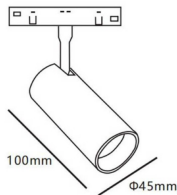

Tube tracklight D45 H100

Proyector Lavov de la familia Tube tracklight D45 H100 con una potencia de 10W y un haz de 24°. Con un flujo luminoso real de 1000lm y una eficacia luminosa de 100lm/W. Fabricado en Aluminio inyectado a presión y acabado en color blanco. ON-OFF, No-dim.

Código artículo	86.TL01.8321.01
Tipo de producto	Indoor
Categoría	Proyectores a carril
Familia	Carril Magnético
Subfamilia	Tube tracklight D45 H100
Pictograms	

Esquema

Producto	
Potencia real (W)	10
Flujo luminoso real (lm)	1000lm
Eficacia luminosa (lm/W)	100
Ángulo de apertura	24°
Color	blanco
Chip Brand	EPISTAR
Driver incluido	SI
Equipo	ON-OFF, No-dim
Vida media (h)	50000hrs L80 B10
Temperatura de color (K)	3000
Consistencia de color (SDCM)	SDCM<3
CRI	90