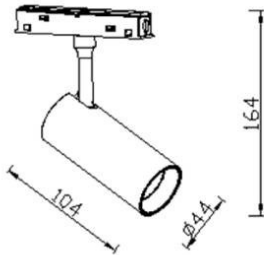

Tube tracklight D45 H100

Proyector Lavov de la familia Tube tracklight D45 H100 con una potencia de 10W y un haz de 24°. Con un flujo luminoso real de 1000lm y una eficacia luminosa de 100lm/W. Fabricado en Aluminio inyectado a presión y acabado en color blanco. ON-OFF, No-dim.

Código artículo	86.TL01.8321.02
Tipo de producto	Indoor
Categoría	Proyectores a carril
Familia	Carril Magnético
Subfamilia	Tube tracklight D45 H100

Pictograms

Esquema

Producto	
Potencia real (W)	10
Flujo luminoso real (lm)	1000lm
Eficacia luminosa (lm/W)	100
Ángulo de apertura	24°
Color	negro
Chip Brand	EPISTAR
Driver incluido	SI
Equipo	ON-OFF, No-dim
Vida media (h)	50000hrs L80 B10
Temperatura de color (K)	3000
Consistencia de color (SDCM)	SDCM<3
CRI	90