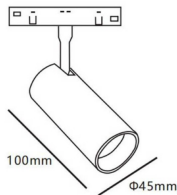

Tube tracklight D45 H100

Proyector Lavov de la familia Tube tracklight D45 H100 con una potencia de 10W y un haz de 24°. Con un flujo luminoso real de 1000lm y una eficacia luminosa de 100lm/W. Fabricado en Aluminio inyectado a presión y acabado en color blanco. ON-OFF, No-dim.

Código artículo	86.TL01.8321.02
Tipo de producto	Indoor
Categoría	Proyectores a carril
Familia	Carril Magnético
Subfamilia	Tube tracklight D45 H100
Pictograms	

Esquema

Producto	
Potencia real (W)	10
Flujo luminoso real (lm)	1000lm
Eficacia luminosa (lm/W)	100
Ángulo de apertura	24°
Color	negro
Chip Brand	EPISTAR
Driver incluido	SI
Equipo	ON-OFF, No-dim
Vida media (h)	50000hrs L80 B10
Temperatura de color (K)	3000
Consistencia de color (SDCM)	SDCM<3
CRI	90