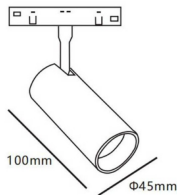

Tube tracklight D45 H100

Proyector Lavov de la familia Tube tracklight D45 H100 con una potencia de 10W y un haz de 24°. Con un flujo luminoso real de 1000lm y una eficacia luminosa de 100lm/W. Fabricado en Aluminio inyectado a presión y acabado en color blanco. DALI Brightness Dim 0.1~100%.

Código artículo	86.TL01.8323.01
Tipo de producto	Indoor
Categoría	Proyectores a carril
Familia	Carril Magnético
Subfamilia	Tube tracklight D45 H100
Pictograms	

Esquema

Producto	
Potencia real (W)	10
Flujo luminoso real (lm)	1000lm
Eficacia luminosa (lm/W)	100
Ángulo de apertura	24°
Color	blanco
Chip Brand	EPISTAR
Driver incluido	SI
Equipo	DALI Brightness Dim 0.1~100%
Flicker Free	Si
Vida media (h)	50000hrs L80 B10
Temperatura de color (K)	3000
Consistencia de color (SDCM)	SDCM<3
CRI	90