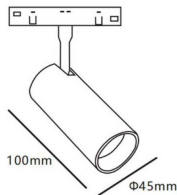

Tube tracklight D45 H100

Proyector Lavov de la familia Tube tracklight D45 H100 con una potencia de 10W y un haz de 24°. Con un flujo luminoso real de 1000lm y una eficacia luminosa de 100lm/W. Fabricado en Aluminio inyectado a presión y acabado en color blanco. DALI Brightness Dim 0.1~100%.

Esquema

| | |
|------------------------------|---------------------------------|
| Producto | |
| Potencia real (W) | 10 |
| Flujo luminoso real (lm) | 1000lm |
| Eficacia luminosa (lm/W) | 100 |
| Ángulo de apertura | 24° |
| Color | negro |
| Chip Brand | EPISTAR |
| Driver incluido | SI |
| Equipo | DALI Brightness Dim 0.1~100% |
| Flicker Free | Si |
| Vida media (h) | 50000hrs L80 B10 |
| Temperatura de color (K) | 3000 |
| Consistencia de color (SDCM) | SDCM<3 |
| CRI | 90 |