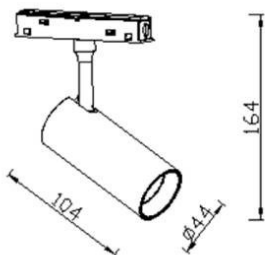

Tube tracklight D45 H100

Proyector Lavov de la familia Tube tracklight D45 H100 con una potencia de 10W y un haz de 36°. Con un flujo luminoso real de 1000lm y una eficacia luminosa de 100lm/W. Fabricado en Aluminio inyectado a presión y acabado en color blanco. DALI Tunable White Dim 0.1~100%.

Código artículo	86.TL01.8330.01
Tipo de producto	Indoor
Categoría	Proyectores a carril
Familia	Carril Magnético
Subfamilia	Tube tracklight D45 H100
Pictograms	

Esquema

Producto	
Potencia real (W)	10
Flujo luminoso real (lm)	1000lm
Eficacia luminosa (lm/W)	100
Ángulo de apertura	36°
Color	blanco
Chip Brand	EPISTAR
Driver incluido	SI
Equipo	DALI Tunable White Dim 0.1~100%
Flicker Free	Si
Vida media (h)	50000hrs L80 B10
Temperatura de color (K)	3000
Consistencia de color (SDCM)	SDCM<3
CRI	90