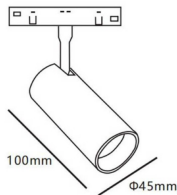

### Tube tracklight D45 H100

Proyector Lavov de la familia Tube tracklight D45 H100 con una potencia de 10W y un haz de 36°. Con un flujo luminoso real de 1000lm y una eficacia luminosa de 100lm/W. Fabricado en Aluminio inyectado a presión y acabado en color blanco. DALI Tunable White Dim 0.1~100%.

### Esquema

Producto	
Potencia real (W)	10
Flujo luminoso real (lm)	1000lm
Eficacia luminosa (lm/W)	100
Ángulo de apertura	36°
Color	blanco
Chip Brand	EPISTAR
Driver incluido	SI
Equipo	DALI Tunable White Dim 0.1~100%
Flicker Free	Si
Vida media (h)	50000hrs L80 B10
Temperatura de color (K)	3000
Consistencia de color (SDCM)	SDCM<3
CRI	90