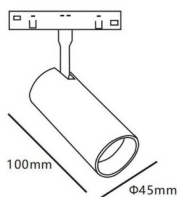

Tube tracklight D45 H100

Proyector Lavov de la familia Tube tracklight D45 H100 con una potencia de 10W y un haz de 36°. Con un flujo luminoso real de 1000lm y una eficacia luminosa de 100lm/W. Fabricado en Aluminio inyectado a presión y acabado en color blanco. DALI Tunable White Dim 0.1~100%.

Esquema

| | |
|-------------------------------------|--|
| Producto | |
| Potencia real (W) | 10 |
| Flujo luminoso real (lm) | 1000lm |
| Eficacia luminosa (lm/W) | 100 |
| Ángulo de apertura | 36° |
| Color | blanco |
| Chip Brand | EPISTAR |
| Driver incluido | SI |
| Equipo | DALI Tunable White Dim 0.1~100% |
| Flicker Free | Si |
| Vida media (h) | 50000hrs L80 B10 |
| Temperatura de color (K) | 3000 |
| Consistencia de color (SDCM) | SDCM<3 |
| CRI | 90 |