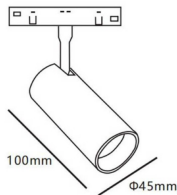

### Tube tracklight D45 H100

Proyector Lavov de la familia Tube tracklight D45 H100 con una potencia de 10W y un haz de 36°. Con un flujo luminoso real de 1000lm y una eficacia luminosa de 100lm/W. Fabricado en Aluminio inyectado a presión y acabado en color blanco. DALI Tunable White Dim 0.1~100%.

### Esquema

Producto	
Potencia real (W)	10
Flujo luminoso real (lm)	1000lm
Eficacia luminosa (lm/W)	100
Ángulo de apertura	36°
Color	negro
Chip Brand	EPISTAR
Driver incluido	SI
Equipo	DALI Tunable White Dim 0.1~100%
Flicker Free	Si
Vida media (h)	50000hrs L80 B10
Temperatura de color (K)	3000
Consistencia de color (SDCM)	SDCM<3
CRI	90