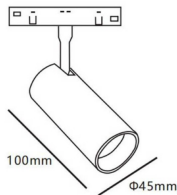

### Tube tracklight D45 H100

Proyector Lavov de la familia Tube tracklight D45 H100 con una potencia de 10W y un haz de 36°. Con un flujo luminoso real de 1000lm y una eficacia luminosa de 100lm/W. Fabricado en Aluminio inyectado a presión y acabado en color blanco. ON-OFF, No-dim.

### Esquema

Producto	
Potencia real (W)	10
Flujo luminoso real (lm)	1000lm
Eficacia luminosa (lm/W)	100
Ángulo de apertura	36°
Color	blanco
Chip Brand	EPISTAR
Driver incluido	SI
Equipo	ON-OFF, No-dim
Vida media (h)	50000hrs L80 B10
Temperatura de color (K)	3000
Consistencia de color (SDCM)	SDCM<3
CRI	90